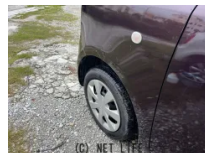

走行少ない

くるまてらすのお問い合わせ

098-840-2977

※お問合せの際は、「クロスロード」を見た！とお伝えください。

更新日 06月16日 12:16

<https://www.o-cross.net/car/daihatsu/S059/004196-1260522-N0001/>

車名	ダイハツ ムーヴコンテ 660 L		
本体価格(消費税込) 支払総額(税込)	37万円 (42万円)		
年式	2014年 (H26)		
走行距離	3.2万 km		
保証	保証付・1ヶ月・1千km		
法定整備	法定整備含		
色	プラムブラウンクリスタルマイカ		
車検	車検整備付	修復歴	無
リサイクル	リ済込	駆動方式	2WD
燃料	ガソリン	ミッション	CVTコラム
ハンドル	右	乗車定員	4名
ドア	5D	車台番号	731

装備・内装・外装・安全装備

パワーステアリング・パワーウィンドウ・エアコン・電格ミラー・キーレス・
TV(フルセグ)・ナビ(SD ナビ他)・ABS・エアバック(運転席/助手席)・

装備備考

- パワーステアリング●パワーウィンドウ●エアコン●キーレス●
- ABS●運転席エアバッグ●助手席エアバッグ●CD●電格ミラー
- DVD再生●フルセグTV●SD ナビ他

くるまてらす
沖縄県豊見城市長堂180-7

営業時間: 09:30~17:30