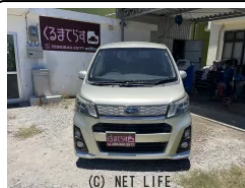

フルセグナビ バックカメラ Bluetooth

車名

**スバル ステラ
660 カスタムR**

本体価格(消費税込)
支払総額(税込)

24万円 (29万円)

年式

2013年 (H25)

走行距離

ガソリン

ミッション

CVTインパネ

ハンドル

右

乗車定員

4名

ドア