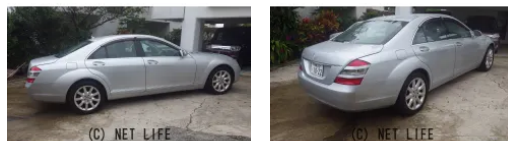

◆平成20年式 S350 走行距離9.3万キロ 車検令和4年2月 ◆内装綺麗です。ウッドは大変珍しいバードアイ仕様になっています。◆内装天井垂れもなく綺麗です。外装も大きな傷やサビはありません。ヤナセ認定販売の中古車でした。

車名	メルセデス・ベンツ Sクラス S350		
本体価格(消費税込) 支払総額(税込)	89万円 (95万円)		
年式	2008年 (H20)		
走行距離	9.3万 km		
保証	保証無		
法定整備	法定整備無		
色	シルバー		
車検	検R6/2	修復歴	無
リサイクル	リ未	駆動方式	2WD
燃料	ガソリン	ミッション	AT
ハンドル	右	乗車定員	5名
ドア	4D	車台番号	660