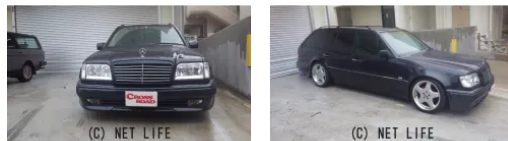

◆メルセデスベンツEクラス320正規輸入ヤナセ物 平成8年最終型 1ナンバーバ  
ン4人乗り登録 走行11万キロ 車検令和5年8月◆500Eみたいにワイドフェン  
ダーボディにカスタムしています◆内装はウッドインテリアにブラックレザーです◆

ヴィバーチェのお問い合わせ

**090-2518-3276**

※お問合せの際は、「クロスロード」を見た！とお伝えください。

更新日 05月03日 14:38

<https://www.o-cross.net/car/mercedes-benz/S014/004260-1210818-N0001/>

車名	メルセデス・ベンツ Eクラス		
本体価格(消費税込) 支払総額(税込)	<b>230万円 (235万円)</b>		
年式	1996年 (H8)		
走行距離	11万 km		
保証	保証無		
法定整備	法定整備含		
色	紺		
車検	検R9/2	修復歴	有
リサイクル	リ済込	駆動方式	2WD
燃料	ガソリン	ミッション	AT
ハンドル	左	乗車定員	4名
ドア	5D	車台番号	697