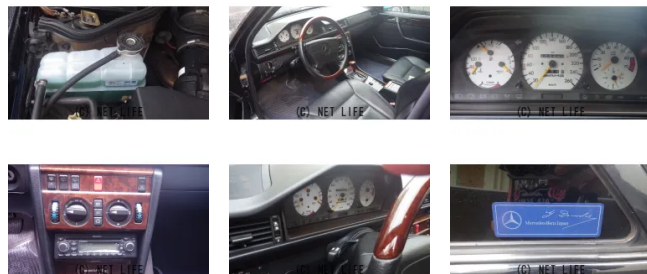

◆メルセデスベンツEクラス320正規輸入ヤナセ物 平成8年最終型 1ナンバーバ  
ン4人乗り登録 走行11万キロ 車検令和5年8月◆500Eみたいにワイドフェン  
ダーボディにカスタムしています◆内装はウッドインテリアにブラックレザーです◆

ヴィバーチェのお問い合わせ

**090-2518-3276**

※お問合せの際は、「クロスロード」を見た！とお伝えください。

更新日 05月03日 14:38

<https://www.o-cross.net/car/mercedes-benz/S014/004260-1210818-N0001/>