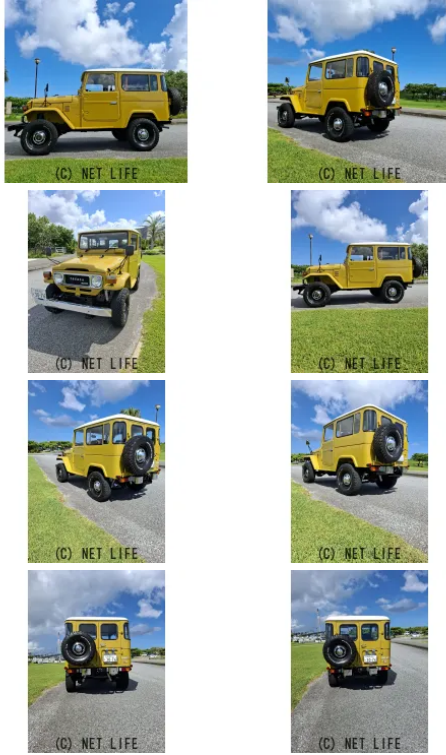

備考なし

車名	トヨタ ランドクルーザー40		
本体価格(消費税込) 支払総額(税込)	499万円 (500万円)		
年式	1983年 (S58)		
走行距離	走行不明		
保証	保証無		
法定整備	法定整備無		
色	マスタードイエロー		
車検	検R8/11	修復歴	有
リサイクル	リ済込・追	駆動方式	4WD
燃料	軽油	ミッション	5MTフロア
ハンドル	右	乗車定員	4名
ドア	3D	車台番号	314

装備・内装・外装・安全装備

装備備考

●昭和58年ランドクルーザー40/型式:N-BJ42改 エンジン13B 改造公認済み パワーステアリング付き 車1890kg 全長391cm 全幅170cm 高さ200cm 最大積...

ヴィバーチェのお問い合わせ

090-2518-3276

※お問合せの際は、「クロスロード」を見た！とお伝えください。

更新日 05月26日 11:23

<https://www.o-cross.net/car/toyota/S195/004260-1250717-N0001/>