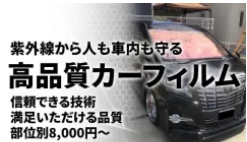

S1年保証付 禁煙車 本土仕入 プッシュスタート スマートキー 純正SDナビ  
バックカメラ 電動格納ミラー ETC オートエアコン ドライブレコーダー ス  
テアリングスイッチ バニティミラー

### 実績多数 離島納車

※車両運搬費はお客様負担となります。  
せっかく見つけた車を  
諦めてほしくないから。

ヘッドライト・ホイール・フロントガラス  
部分コーティング

※車両全体のコーティングも可能な  
様々なプランを用意しております。  
※有償となります。

紫外線から人も車内も守る  
高品質カーフィルム

信頼できる技術  
満足いただける品質  
部位別8,000円～

ご都合に合う様々な  
オートローン  
お客様のご都合に  
合わせたローンをご用意