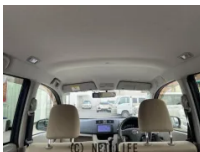

禁煙車 本土仕入 衝突軽減システム 純正SDナビ バックカメラ スマートキー
プッシュスタート 純正14インチアルミホイール アイドリングストップ バニティ
ミラー ドライブレコーダー 横滑り防止装置