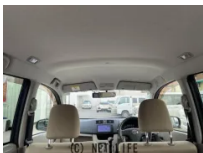

禁煙車 本土仕入 衝突軽減システム 純正SDナビ バックカメラ スマートキー
 プッシュスタート 純正14インチアルミホイール アイドリングストップ バニティ
 ミラー ドライブレコーダー 横滑り防止装置

実績多数
離島納車

ヘッドライト・ホイール・フロントガラス
部分コーティング
 信頼できる技術
 満足いただける品質
 部位別8,000円～

紫外線から人も車内も守る
高品質カーフィルム
 信頼できる技術
 満足いただける品質
 部位別8,000円～