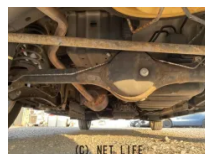

禁煙車 ターボ車 ディスプレイオーディオ バックカメラ 両側パワースライドドア
ドライブレコーダー ETC 社外スピーカ キーレス LEDヘッドライト 15
インチアルミ フォグランプ パワーウィンドウ