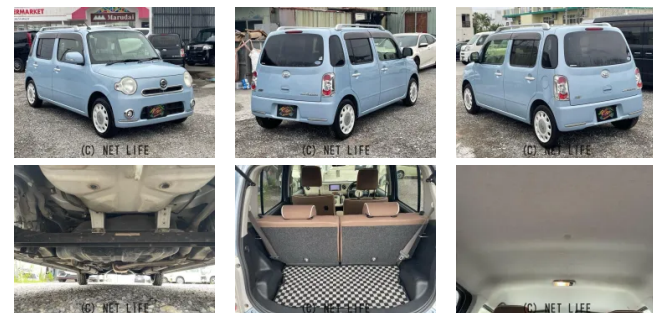

禁煙車 本土仕入車両 SDナビ バックカメラ ルーフレール アイドリングストップ  
 プ Bluetooth接続 フルセグTV スマートキー オートエアコン ETC  
 バニティミラー 専用ホイールキャップ

実績多数  
**離島納車**  
※車両運搬費はお客負担となります。  
 せっかく見つけた車を  
 諦めてほしくないから。

ヘッドライト・ホイール・フロントガラス  
**部分コーティング**  
※車両全体のコーティングも可能な  
 様々なプランを用意しております。  
※有償となります。  
 隅々まで綺麗に磨ってほしいから。

紫外線から人も車内も守る  
**高品質カーフィルム**  
 信頼できる技術  
 満足いただける品質  
 部位別8,000円～  
 快適な車内空間を体感してほしいから。

ご都合に合う様々な  
**オートローン**  
 お客様のご都合に  
 合わせたローンをご用意  
 お気に入りの車を手にしてほしいから。  
 (C) NET LIFE

全車  
**クリーニング済**  
 室内消臭 消毒&除菌 クリーニング  
 外見も内面もキレイにしたいから。

**保証付**  
※部分保証。納車後3ヶ月の保証を行ける車のみです。  
 無料メンテナンスは2年以内は無料です。2年以降は有料となります。  
 ながく乗ってほしいから。  
 (C) NET LIFE

車名	ダイハツ ミラココア 660 プラス X スペシャル ルコーデ		
本体価格(消費税込) 支払総額(税込)	<b>34.8万円 (39.8万円)</b>		
年式	2013年 (H25)		
走行距離	10.7万 km		
保証	保証付・1ヶ月・1千km		
法定整備	法定整備含		
色	ブルー		
車検	車検整備付	修復歴	無
リサイクル	リ済込	駆動方式	2WD
燃料	ガソリン	ミッション	CVTインパネ
ハンドル	右	乗車定員	4名
ドア	5D	車台番号	857