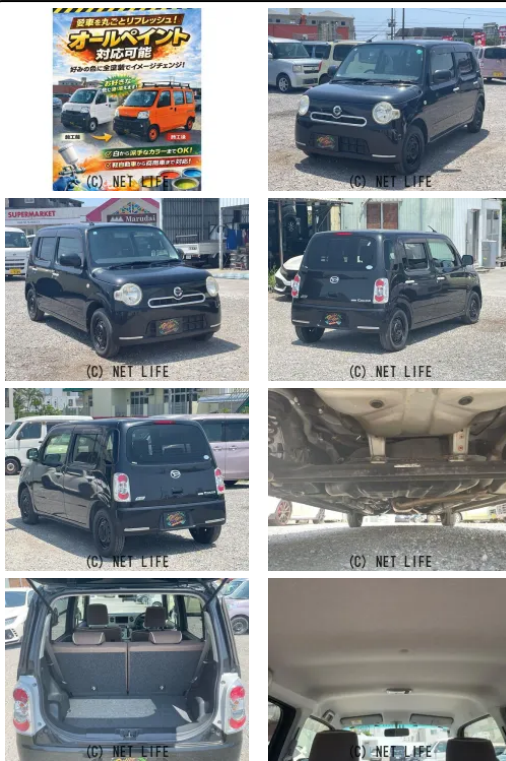

本土仕入車両 禁煙車 SDナビ 電動格納ミラー スマートキー ブラウンインテリア
 アイドリングストップ アームレスト ヘッドライトレベライザー 収納ボックス
 グレード専用シート

車名	ダイハツ ミラココア 660 X スペシャルコーデ		
本体価格(消費税込) 支払総額(税込)	26.8万円 (32.8万円)		
年式	2013年 (H25)		
走行距離	12.3万 km		
保証	保証付・1ヶ月・1千km		
法定整備	法定整備含		
色	ブラック		
車検	車検整備付	修復歴	無
リサイクル	リ済込	駆動方式	2WD
燃料	ガソリン	ミッション	CVTインパネ
ハンドル	右	乗車定員	4名
ドア	5D	車台番号	239