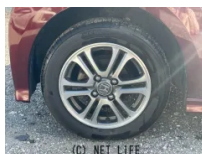

1年保証付 禁煙車 本土仕入車両 パワースライドドア SDナビ バックカメラ
ステアリングスイッチ ウィンカーミラー 純正14インチアルミ HIDヘッドライ
ト フォグランプ 電動格納ミラー ETC