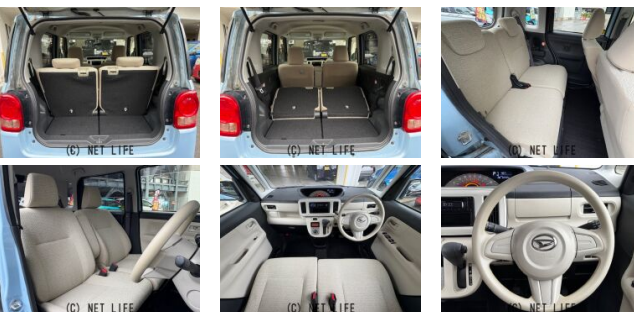

●厳選された在庫の中からピッタリな車が必ず見つかる!もちろん下取り査定も大歓迎!!ぜひ、この機会にユーポス奥武山店へ!!選べる最長10年保証。保証でカバーする範囲は業界最高水準の最大318項目・走行距離無制限。保証にご加入でもれなくメ...

30th Anniversary クルマのことならユーポス

車名	ダイハツ ムーヴキャンバス 660 X		
本体価格(消費税込) 支払総額(税込)	73万円 (78.8万円)		
年式	2016年 (H28)		
走行距離	8.3万 km		
保証	保証付・3ヶ月・15千km		
法定整備	法定整備含		
色	シルキーブルーパール		
車検	車検整備付	修復歴	無
リサイクル	リ済込	駆動方式	2WD
燃料	ガソリン	ミッション	CVTインパネ
ハンドル	右	乗車定員	4名
ドア	5D	車台番号	569

装備・内装・外装・安全装備

パワーステアリング・パワーウィンドウ・エアコン・キーレス・スマートキー・プッシュスタート・カメラ(バック)・スライドドア(両側手動)・ABS・エアバック(運転席/助手席)・

装備備考

●OP1年保証対象車●社外CD対応オーディオ●ワンオーナー●オートライト●横滑り防止装置●コーナースンサー●厳選された在庫の中からピッタリな車が必ず見つかる!もちろん下取り査定も大...

ユーポス奥武山店のお問い合わせ