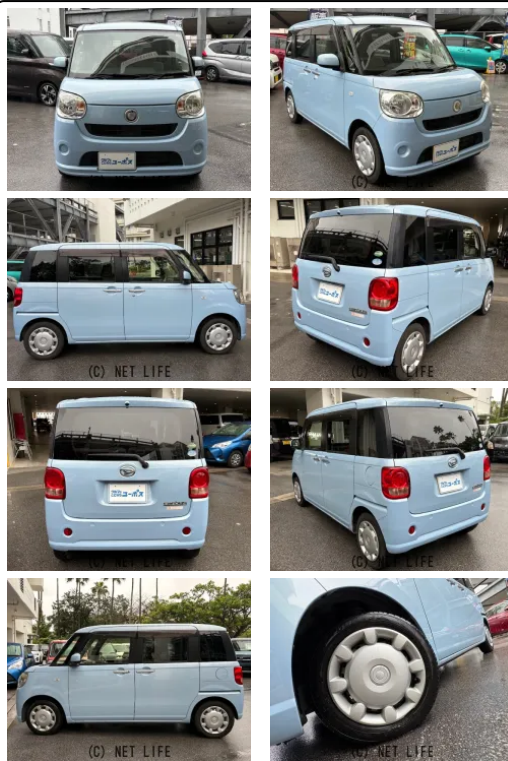

●厳選された在庫の中からピッタリな車が見つかる!もちろん下取り査定も大歓迎!!ぜひ、この機会にユーポス奥武山店へ!!選べる最長10年保証。保証でカバーする範囲は業界最高水準の最大318項目・走行距離無制限。保証にご加入でもれなくメ...

30th Anniversary クルマのことならユーポス

車名	ダイハツ ムーヴキャンバス 660 X		
本体価格(消費税込) 支払総額(税込)	73万円 (78.8万円)		
年式	2016年 (H28)		
走行距離	8.3万 km		
保証	保証付・3ヶ月・15千km		
法定整備	法定整備含		
色	シルキーブルーパール		
車検	車検整備付	修復歴	無
リサイクル	リ済込	駆動方式	2WD
燃料	ガソリン	ミッション	CVTインパネ
ハンドル	右	乗車定員	4名
ドア	5D	車台番号	569