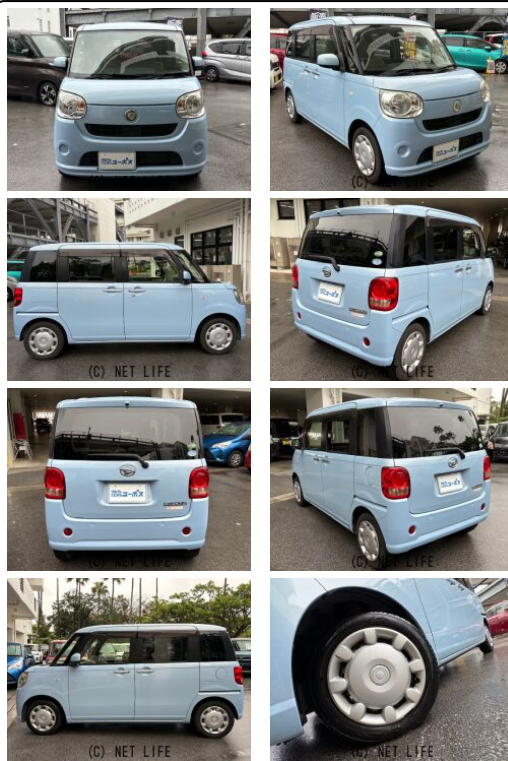

●厳選された在庫の中からピッタリな車が必ず見つかる!もちろん下取り査定も大歓迎!!ぜひ、この機会にユーポス奥武山店へ!!選べる最長10年保証。保証でカバーする範囲は業界最高水準の最大318項目・走行距離無制限。保証にご加入でもれなくメ...

30th Anniversary クルマのことならユーポス

車名	ダイハツ ムーヴキャンバス 660 X		
本体価格(消費税込) 支払総額(税込)	73万円 (78.8万円)		
年式	2016年 (H28)		
走行距離	8.3万 km		
保証	保証付・3ヶ月・15千km		
法定整備	法定整備含		
色	シルキーブルーパール		
車検	車検整備付	修復歴	無
リサイクル	リ済込	駆動方式	2WD
燃料	ガソリン	ミッション	CVTインパネ
ハンドル	右	乗車定員	4名
ドア	5D	車台番号	569