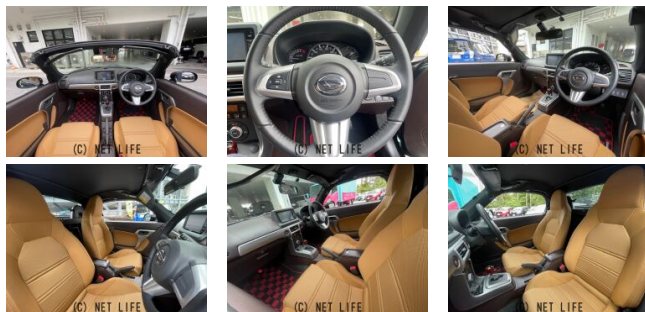

●!厳選された在庫の中からピッタリな車が必ず見つかる!もちろん下取り査定も大歓迎!!ぜひ、この機会にユーポス那覇奥武山店へ!!選べる最長10年保証。保証でカバーする範囲は業界最高水準の最大318項目・走行距離無制限。保証にご加入でもれ...

30th Anniversary クロスロードのこころはユーポス

車名	ダイハツ コペン セロ 660		
本体価格(消費税込) 支払総額(税込)	170万円 (175.9万円)		
年式	2015年 (H27)		
走行距離	0.07万 km		
保証	保証付・3ヶ月・距離無制限		
法定整備	法定整備含		
色	ブリティッシュグリーンマイカ		
車検	車検整備付	修復歴	無
リサイクル	リ済込	駆動方式	2WD
燃料	ガソリン	ミッション	MTモード付CVTフロア
ハンドル	右	乗車定員	2名
ドア	2D	車台番号	559

装備・内装・外装・安全装備

パワーステアリング・パワーウィンドウ・エアコン・LEDライト・ETC・スマートキー・集中ドアロック・盗難防止装置・ドライブレコーダー・TV(フルセグ)・ナビ(SDナビ他)・シートヒーター・カメラ(バック)・ABS・横滑り防止装置・衝突被害軽減ブレーキ・衝突安全ボディ・エアバック(運転席/助手席)・

装備備考

●パワーステアリング●パワーウィンドウ●エアコン●ABS●運転席エアバッグ●助手席エアバッグ●LEDライト●ETC●スマートキー●ドライブレコーダー●盗難防止装置●集中ドアロック...