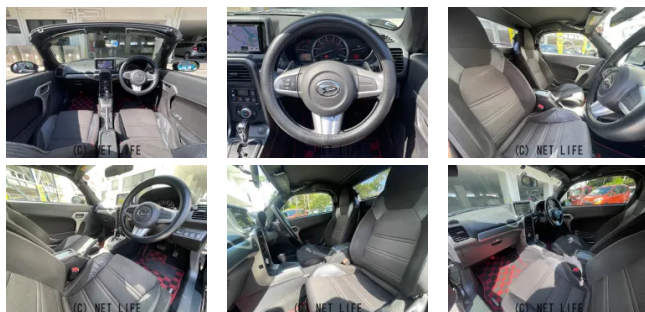

●厳選された在庫の中からピッタリな車が見つかる!もちろん下取り査定も大歓迎!!ぜひ、この機会にユーポス奥武山店へ!!選べる最長10年保証。保証でカバーする範囲は業界最高水準の最大318項目・走行距離無制限。保証にご加入でもれなくメ...

30th Anniversary
クロスロードのことがらユーポス

車名	ダイハツ コペン エクスペイ 660		
本体価格(消費税込) 支払総額(税込)	ご成約 (---)		
年式	2015年 (H27)		
走行距離	7.2万 km		
保証	保証無		
法定整備	法定整備無		
色	ブラック		
車検	検R9/4	修復歴	有
リサイクル	リ済込	駆動方式	2WD
燃料	ガソリン	ミッション	MTモード付CVTフロア
ハンドル	右	乗車定員	2名
ドア	2D	車台番号	199

装備・内装・外装・安全装備

パワーステアリング・パワーウィンドウ・エアコン・LEDライト・ETC・
 フォグランプ・キーレス・スマートキー・プッシュスタート・集中ドアロック・
 盗難防止装置・TV(ワンセグ)・ナビ(SDナビ他)・シートヒーター・カメラ(バック)・
 アルミホイール(16)・ABS・横滑り防止装置・衝突安全ボディ・
 クルーズコントロール・アイドリングストップ・エアバック(運転席/助手席)・