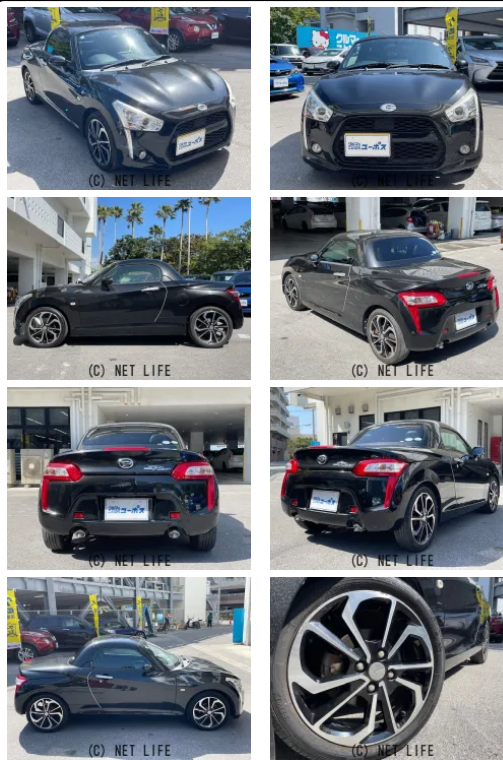

●厳選された在庫の中からピッタリな車が見つかる!もちろん下取り査定も大歓迎!!ぜひ、この機会にユーポス奥武山店へ!!選べる最長10年保証。保証でカバーする範囲は業界最高水準の最大318項目・走行距離無制限。保証にご加入でもれなくメ...

30th Anniversary
クロスロードのことがらユーポス

車名	ダイハツ コペン エクスペイ 660		
本体価格(消費税込) 支払総額(税込)	ご成約 (---)		
年式	2015年 (H27)		
走行距離	7.2万 km		
保証	保証無		
法定整備	法定整備無		
色	ブラック		
車検	検R9/4	修復歴	有
リサイクル	リ済込	駆動方式	2WD
燃料	ガソリン	ミッション	MTモード付CVTフロア
ハンドル	右	乗車定員	2名
ドア	2D	車台番号	199