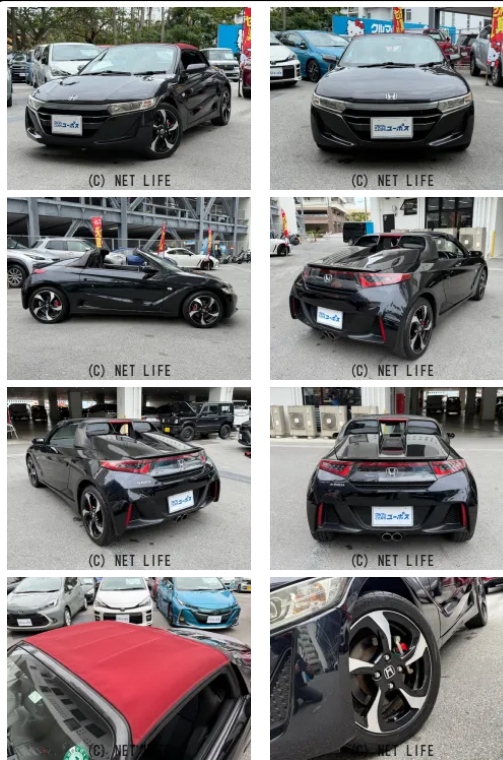

●厳選された在庫の中からピッタリな車が見つかる!もちろん下取り査定も大歓迎!!ぜひ、この機会にユーポス奥武山店へ!!選べる最長10年保証。保証でカバーする範囲は業界最高水準の最大318項目・走行距離無制限。保証にご加入でもれなくメ...

30th Anniversary クロスのことならユーポス

車名	ホンダ S660 660 アルファ		
本体価格(消費税込) 支払総額(税込)	165万円 (169.8万円)		
年式	2015年 (H27)		
走行距離	5.1万 km		
保証	保証無		
法定整備	法定整備無		
色	プレミアムミスティックナイト・パール		
車検	検R8/10	修復歴	無
リサイクル	リ済込	駆動方式	2WD
燃料	ガソリン	ミッション	MTモード付CVTフロア
ハンドル	右	乗車定員	2名
ドア	2D	車台番号	066

装備・内装・外装・安全装備

パワーステアリング・パワーウィンドウ・エアコン・オートライト・LEDライト・キーレス・スマートキー・プッシュスタート・ハーフレザーシート・カメラ(バック)・アルミホイール(15)・ABS・クルーズコントロール・エアバック(運転席/助手席)・

装備備考

●パワーステアリング●パワーウィンドウ●エアコン●ABS●運転席エアバッグ●助手席エアバッグ●バックカメラ●LEDライト●キーレス●スマートキー●プッシュスタート●オートライト●...