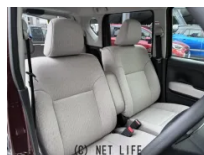

●厳選された在庫の中からピッタリな車が見つかる!もちろん下取り査定も大歓迎!!ぜひ、この機会にユーポス奥武山店へ!!選べる最長10年保証。保証でカバーする範囲は業界最高水準の最大318項目・走行距離無制限。保証にご加入でもれなくメ...

30th Anniversary 30周年 クロスのことならユーポス

車名	ダイハツ ムーヴ 660 X		
本体価格(消費税込) 支払総額(税込)	139万円 (144.7万円)		
年式	2026年 (R8)		
走行距離	800 km		
保証	保証無		
法定整備	法定整備無		
色	グレースブラウンクリスタルマイカ		
車検	検R11/1	修復歴	無
リサイクル	リ済込	駆動方式	2WD
燃料	ガソリン	ミッション	CVTインパネ
ハンドル	右	乗車定員	4名
ドア	5D	車台番号	097