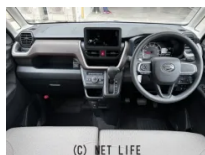

●厳選された在庫の中からピッタリな車が見つかる!もちろん下取り査定も大歓迎!!ぜひ、この機会にユーポス奥武山店へ!!選べる最長10年保証。保証でカバーする範囲は業界最高水準の最大318項目・走行距離無制限。保証にご加入でもれなくメ...

30th Anniversary 30周年 クロスのことならユーポス

車名	ダイハツ ムーヴ 660 X		
本体価格(消費税込) 支払総額(税込)	139万円 (144.7万円)		
年式	2026年 (R8)		
走行距離	800 km		
保証	保証無		
法定整備	法定整備無		
色	グレースブラウンクリスタルマイカ		
車検	検R11/1	修復歴	無
リサイクル	リ済込	駆動方式	2WD
燃料	ガソリン	ミッション	CVTインパネ
ハンドル	右	乗車定員	4名
ドア	5D	車台番号	097

装備・内装・外装・安全装備

パワーステアリング・パワーウィンドウ・エアコン・オートライト・LEDライト・電格ミラー・キーレス・スマートキー・プッシュスタート・集中ドアロック・盗難防止装置・ベンチシート・スライドドア(両側(片側のみ電動))・ABS・横滑り防止装置・衝突被害軽減ブレーキ・衝突安全ボディ・障害物センサー・イドリングストップ・エアバック(運転席/助手席/サイド)・

装備備考

- パワーステアリング●パワーウィンドウ●エアコン●キーレス●
- ABS●運転席エアバッグ●助手席エアバッグ●サイドエアバッグ
- LEDライト●電格ミラー●スマートキー●プッシュスタート...