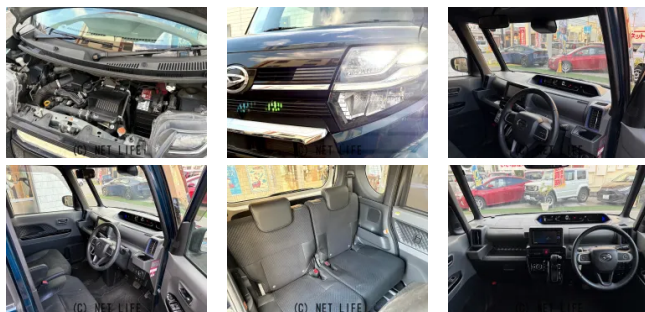

【美里店限定の梅雨入りキャンペーン開催中】10名様限定でご成約特典としてコーティングが無料に!!!この機会に是非お越し下さい!!ご来店お待ちしております☆

30th Anniversary クロスロードのこころ ユーポス

車名	ダイハツ タント 660 カスタム RS		
本体価格(消費税込) 支払総額(税込)	<b>135万円 (140万円)</b>		
年式	2019年 (R1)		
走行距離	2.4万 km		
保証	保証無		
法定整備	法定整備含		
色	レーザーブルークリスタルシャイン		
車検	検R8/11	修復歴	無
リサイクル	リ済込	駆動方式	2WD
燃料	ガソリン	ミッション	CVTインパネ
ハンドル	右	乗車定員	4名
ドア	5D	車台番号	031

装備・内装・外装・安全装備

パワーステアリング・パワーウィンドウ・エアコン・オートライト・LEDライト・ETC・ウインカーミラー・電格ミラー・キーレス・スマートキー・キーフリースタート・プッシュスタート・集中ドアロック・盗難防止装置・TV(フルセグ/ワンセグ)・ナビ(HDDナビ)・フルフラットシート・ハーフレザーシート・シートリフター・スライドドア(両側電動)・アルミホイール(15)・ABS・横滑り防止装置・衝突被害軽減ブレーキ・衝突安全ボディ・障害物センサー・クルーズコントロール・アイドリングストップ・エアバック(運転席/助手席/サイド)・

装備備考

●パワーステアリング●パワーウィンドウ●エアコン●ETC●キーレス●ABS●運転席エアバッグ●助手席エアバッグ●サイドエアバッグ●LEDライト●キーフリースタート●ウインカーミラ...

ユーポス奥武山店のお問い合わせ

**098-852-0810**

※お問合せの際は、「クロスロード」を見た!とお伝えください。

更新日 06月25日 20:00

<https://www.o-cross.net/car/daihatsu/S006/004295-1260702-M0001/>