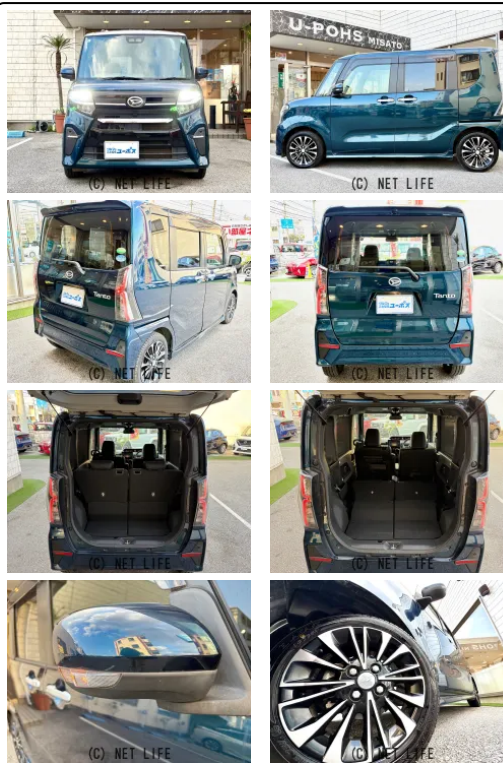

【美里店限定の梅雨入りキャンペーン開催中】10名様限定でご成約特典としてコーティングが無料に!!!この機会に是非お越し下さい!!ご来店お待ちしております☆

30th Anniversary クロスロードのこころ ユーポス

車名	ダイハツ タント 660 カスタム RS		
本体価格(消費税込) 支払総額(税込)	<b>135万円 (140万円)</b>		
年式	2019年 (R1)		
走行距離	2.4万 km		
保証	保証無		
法定整備	法定整備含		
色	レーザーブルークリスタルシャイン		
車検	検R8/11	修復歴	無
リサイクル	リ済込	駆動方式	2WD
燃料	ガソリン	ミッション	CVTインパネ
ハンドル	右	乗車定員	4名
ドア	5D	車台番号	031