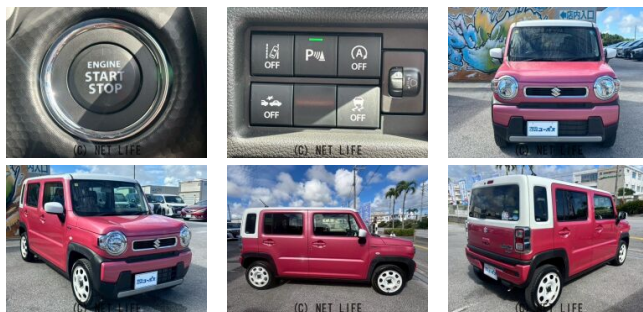

●選べる最長10年保証。保証でカバーする範囲は業界最高水準の最大318項目・走行距離無制限。保証にご加入でもれなくメンテナンスパックがついてくる。長く乗る車だからこそ、信頼のユーポスで車選びを!!!在庫台数常時600台!厳選された在庫...

30th Anniversary 30年 クルマのことはユーポス

車名	スズキ ハスラー 660 ハイブリッド G		
本体価格(消費税込) 支払総額(税込)	133万円 (138.6万円)		
年式	2020年 (R2)		
走行距離	1.6万 km		
保証	保証付・3ヶ月・15千km		
法定整備	法定整備含		
色	チアフルピンクM ホワイト2トーン		
車検	車検整備付	修復歴	無
リサイクル	リ済込	駆動方式	2WD
燃料	ハイブリッド	ミッション	CVTインパネ
ハンドル	右	乗車定員	4名
ドア	5D	車台番号	492