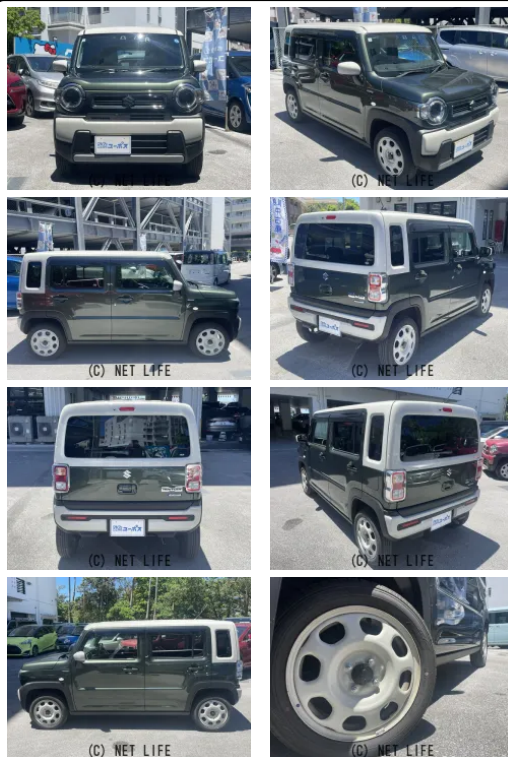

●厳選された在庫の中からピッタリな車が見つかる!もちろん下取り査定も大歓迎!!ぜひ、この機会にユーポス奥武山店へ!!選べる最長10年保証。保証でカバーする範囲は業界最高水準の最大318項目・走行距離無制限。保証にご加入でもれなくメ...

30th Anniversary クロスのことならユーポス

車名	スズキ ハスラー 660 ハイブリッド G		
本体価格(消費税込) 支払総額(税込)	150万円 (155.8万円)		
年式	2026年 (R8)		
走行距離	600 km		
保証	保証無		
法定整備	法定整備無		
色	グリーンホワイト		
車検	検R11/4	修復歴	無
リサイクル	リ済込	駆動方式	2WD
燃料	ハイブリッド	ミッション	CVTインパネ
ハンドル	右	乗車定員	4名
ドア	5D	車台番号	852