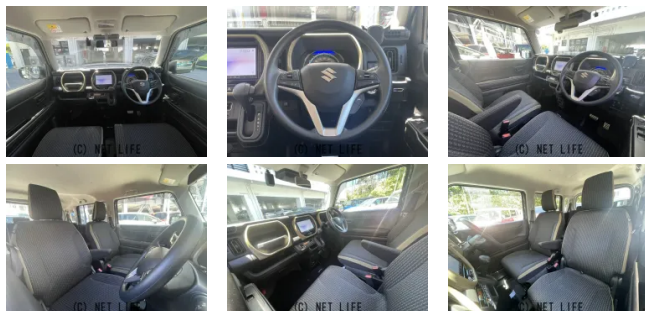

●厳選された在庫の中からピッタリな車が見つかる!もちろん下取り査定も大歓迎!!ぜひ、この機会にユーポス奥武山店へ!!選べる最長10年保証。保証でカバーする範囲は業界最高水準の最大318項目・走行距離無制限。保証にご加入でもれなくメ...

30th Anniversary クロスのことならユーポス

車名	スズキ ハスラー 660 ハイブリッド G		
本体価格(消費税込) 支払総額(税込)	150万円 (155.8万円)		
年式	2026年 (R8)		
走行距離	600 km		
保証	保証無		
法定整備	法定整備無		
色	グリーンホワイト		
車検	検R11/4	修復歴	無
リサイクル	リ済込	駆動方式	2WD
燃料	ハイブリッド	ミッション	CVTインパネ
ハンドル	右	乗車定員	4名
ドア	5D	車台番号	852

装備・内装・外装・安全装備

パワーステアリング・パワーウィンドウ・エアコン・LEDライト・ETC・電格ミラー
・キーレス・スマートキー・プッシュスタート・ドライブレコーダー・
シートヒーター・カメラ(バック)・アルミホイール(15)・ABS・横滑り防止装置・
衝突被害軽減ブレーキ・衝突安全ボディ・エアバック(運転席/助手席/サイド)・

装備備考

●パワーステアリング●パワーウィンドウ●エアコン●キーレス●
ABS●運転席エアバッグ●助手席エアバッグ●サイドエアバッグ
●バックカメラ●ETC●スマートキー●ドライブレコーダー●電...