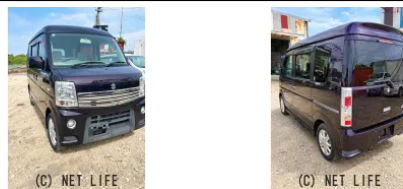

PZターボスペシャル車検R9年3月迄ハイルーフ両側パワースライド☆  
 オートステップナビ☆HIDライト新品タービン交換済み車検入っている  
 のですぐ納車可能です！

ボディーマジックのお問い合わせ

**098-998-7878 / 070-5690-5737**

※お問合せの際は、「クロスロード」を見た！とお伝えください。

更新日 04月25日 13:42

<https://www.o-cross.net/car/suzuki/S019/004298-1260425-N0001/>

|                        |                                       |       |         |
|------------------------|---------------------------------------|-------|---------|
| 車名                     | <b>スズキ エブリイワゴン<br/>660 PZターボスペシャル</b> |       |         |
| 本体価格(消費税込)<br>支払総額(税込) | <b>40万円 (45万円)</b>                    |       |         |
| 年式                     | 2012年 (H24)                           |       |         |
| 走行距離                   | 9万 km                                 |       |         |
| 保証                     | 保証無                                   |       |         |
| 法定整備                   | 法定整備含                                 |       |         |
| 色                      | パープル                                  |       |         |
| 車検                     | 車検整備付                                 | 修復歴   | 無       |
| リサイクル                  | リ済込                                   | 駆動方式  | 2WD     |
| 燃料                     | ガソリン                                  | ミッション | 4ATインパネ |
| ハンドル                   | 右                                     | 乗車定員  | 4名      |
| ドア                     | 5D                                    | 車台番号  | 327     |