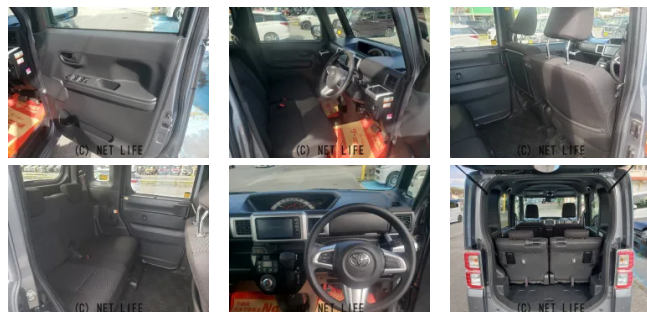

備考なし

|                        |                          |       |         |
|------------------------|--------------------------|-------|---------|
| 車名                     | トヨタ ピクシスメガ<br>660 L SAIL |       |         |
| 本体価格(消費税込)<br>支払総額(税込) | 83万円 (89万円)              |       |         |
| 年式                     | 2019年 (R1)               |       |         |
| 走行距離                   | 7.8万 km                  |       |         |
| 保証                     | 保証付・3ヶ月・3千km             |       |         |
| 法定整備                   | 法定整備含                    |       |         |
| 色                      | タングステングレーメタリック           |       |         |
| 車検                     | 車検整備付                    | 修復歴   | 無       |
| リサイクル                  | リ済込・追                    | 駆動方式  | 2WD     |
| 燃料                     | ガソリン                     | ミッション | CVTインパネ |
| ハンドル                   | 右                        | 乗車定員  | 4名      |
| ドア                     | 5D                       | 車台番号  | 067     |

#### 装備・内装・外装・安全装備

パワーステアリング・パワーウィンドウ・エアコン・ETC・フォグランプ・  
プライバシーガラス・電格ミラー・キーレス・スマートキー・プッシュスタート・  
ナビ(HDDナビ)・カメラ(バック)・スライドドア(両側電動)・アルミホイール(14)・  
フルエアロ・ABS・横滑り防止装置・エアバック(運転席/助手席/サイド)・