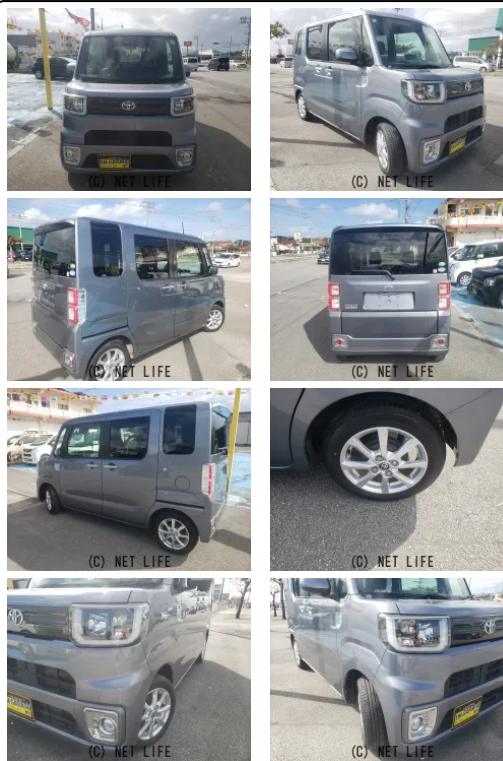

備考なし

|                        |                          |       |         |
|------------------------|--------------------------|-------|---------|
| 車名                     | トヨタ ピクシスメガ<br>660 L SAIL |       |         |
| 本体価格(消費税込)<br>支払総額(税込) | 83万円 (89万円)              |       |         |
| 年式                     | 2019年 (R1)               |       |         |
| 走行距離                   | 7.8万 km                  |       |         |
| 保証                     | 保証付・3ヶ月・3千km             |       |         |
| 法定整備                   | 法定整備含                    |       |         |
| 色                      | タングステングレーメタリック           |       |         |
| 車検                     | 車検整備付                    | 修復歴   | 無       |
| リサイクル                  | リ済込・追                    | 駆動方式  | 2WD     |
| 燃料                     | ガソリン                     | ミッション | CVTインパネ |
| ハンドル                   | 右                        | 乗車定員  | 4名      |
| ドア                     | 5D                       | 車台番号  | 067     |