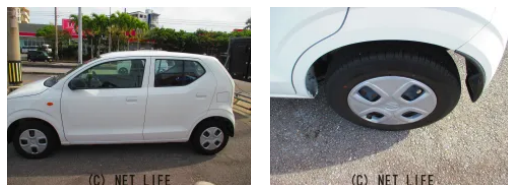

ココロも満タンにでおなじみのコスモ石油代理店です。国産メーカー全車種、新車のリリースもやってます。低燃費アルト入荷致しました。本土の厳選されたオークションより安心安全修復歴もちろん無しの極上車ぞくぞく入荷中、真心販売がモットーの中古車販売

車名	スズキ アルト 660 L レーダーブレーキ サポート装着車		
本体価格(消費税込) 支払総額(税込)	55万円 (63万円)		
年式	2020年 (R2)		
走行距離	7.2万 km		
保証	保証付・12ヶ月・距離無制限		
法定整備	法定整備含		
色	スペリアホワイト		
車検	車検整備付	修復歴	無
リサイクル	リ済込	駆動方式	2WD
燃料	ガソリン	ミッション	CVTインパネ
ハンドル	右	乗車定員	4名
ドア	5D	車台番号	1 5 5