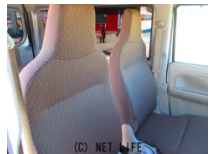

ココロも満タンにでおなじみのコスモ石油代理店です。国産メーカー全車種、新車のリースもやってます。走行距離3万キロ代のお車入荷致しました。本土の厳選されたオークションより安心安全修復歴もちろん無しの極上車ぞくぞく入荷中、真心販売がモット