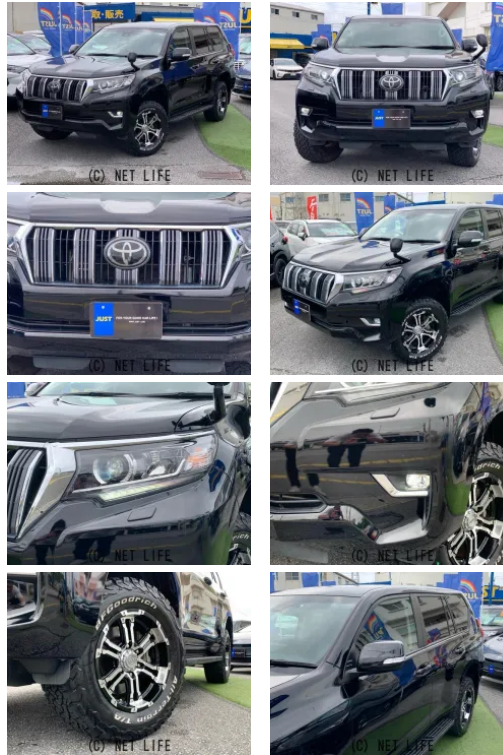

最後のページには、安心・納得のご案内、展示車への取り組みなども掲載しております。  
ぜひ最後までご覧ください♪

車名	トヨタ ランドクルーザープラド 2.7 TX Lパッケージ 4WD		
本体価格(消費税込) 支払総額(税込)	<b>435万円 (449万円)</b>		
年式	2021年 (R3)		
走行距離	3.1万 km		
保証	保証付・24ヶ月・30千km		
法定整備	法定整備含		
色	ブラック		
車検	車検整備付	修復歴	無
リサイクル	リ済込	駆動方式	4WD
燃料	ガソリン	ミッション	MTモード付6ATフロア
ハンドル	右	乗車定員	7名
ドア	5D	車台番号	798