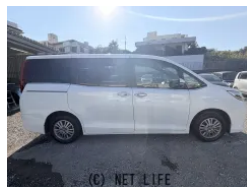

本土車両 一年保証 ナビ AM FM ラジオ TV CD DVD プッシュスタート スマートキー 2個 両側自動パワースライドドア ETC

(株)車販売 **アールイーティー**

車名	トヨタ エスクエア 2.0 Gi		
本体価格(消費税込) 支払総額(税込)	134万円 (142万円)		
年式	2017年 (H29)		
走行距離	11.8万 km		
保証	保証付・12ヶ月・距離無制限		
法定整備	法定整備含		
色	ホワイトパールクリスタルシャイン		
車検	車検整備付	修復歴	無
リサイクル	リ済込	駆動方式	2WD
燃料	ガソリン	ミッション	MTモード付CVTイン
ハンドル	右	乗車定員	7名
ドア	5D	車台番号	333