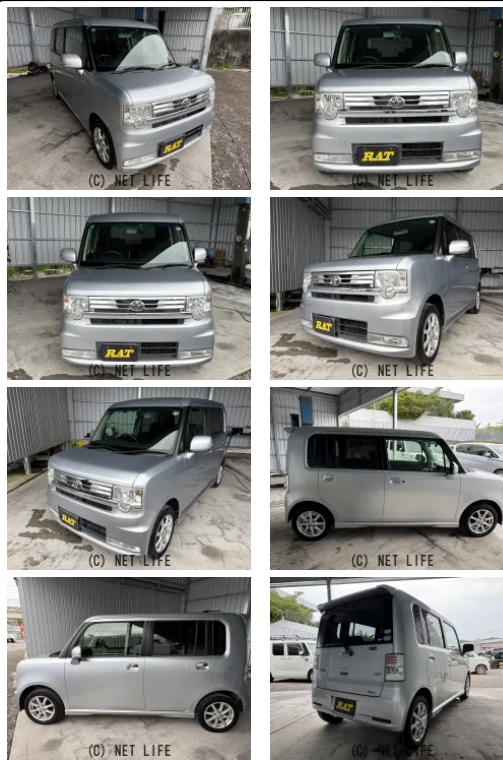

FM AM ラジオ 電動格納ミラー プッシュスタート スマートキー エンジンオイル バッテリー ワイパー 新品交換

車名	トヨタ ピクシススペース 660 カスタム G		
本体価格(消費税込) 支払総額(税込)	<b>31万円 (35万円)</b>		
年式	2012年 (H24)		
走行距離	8.6万 km		
保証	保証付・12ヶ月・距離無制限		
法定整備	法定整備含		
色	ブライツシルバーメタリック		
車検	車検整備付	修復歴	無
リサイクル	リ済込	駆動方式	2WD
燃料	ガソリン	ミッション	CVTコラム
ハンドル	右	乗車定員	4名
ドア	5D	車台番号	148

**装備・内装・外装・安全装備**

パワーステアリング・パワーウィンドウ・エアコン・キーレス・ABS・エアバック(運転席/助手席)・

**装備備考**

●パワーステアリング●パワーウィンドウ●エアコン●キーレス●  
ABS●運転席エアバッグ●助手席エアバッグ

車販売RATのお問い合わせ

**098-996-5990**

※お問合せの際は、「クロスロード」を見た！とお伝えください。

更新日 04月19日 15:28