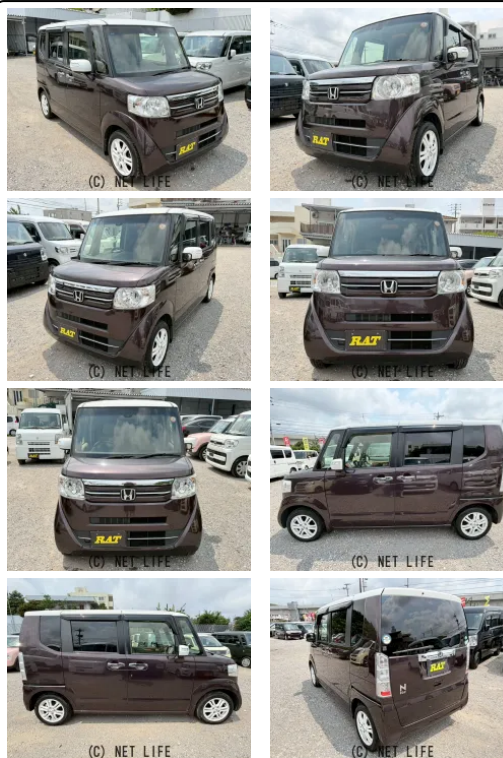

本土車両 ETC バックカメラ ナビ TV 両側パワー自動スライドドア ステアリングスイッチ スマートキー2つ

車名	ホンダ N-BOX 660 G Lパッケージ		
本体価格(消費税込) 支払総額(税込)	58万円 (59万円)		
年式	2016年 (H28)		
走行距離	13.5万 km		
保証	保証付・12ヶ月・距離無制限		
法定整備	法定整備含		
色	ブラウン		
車検	検R9/2	修復歴	無
リサイクル	リ済込	駆動方式	2WD
燃料	ガソリン	ミッション	CVTインパネ
ハンドル	右	乗車定員	4名
ドア	5D	車台番号	821

装備・内装・外装・安全装備

パワーステアリング・パワーウィンドウ・エアコン・キーレス・カメラ(バック)・ABS・エアバック(運転席/助手席/サイド)・

装備備考

- パワーステアリング●パワーウィンドウ●エアコン●キーレス●
- ABS●運転席エアバッグ●助手席エアバッグ●サイドエアバッグ
- バックカメラ

車販売RATのお問い合わせ

098-996-5990

※お問合せの際は、「クロスロード」を見た！とお伝えください。