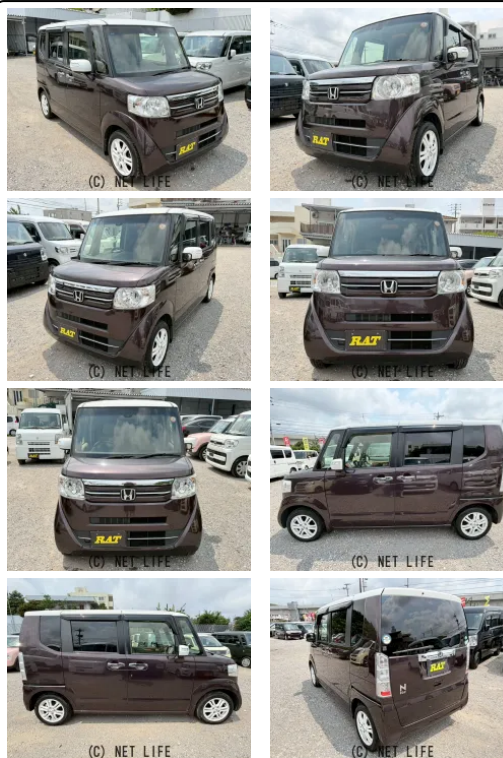

本土車両 ETC バックカメラ ナビ TV 両側パワー自動スライドドア ステアリングスイッチ スマートキー2つ

車名	ホンダ N-BOX 660 G Lパッケージ		
本体価格(消費税込) 支払総額(税込)	55万円 (59万円)		
年式	2016年 (H28)		
走行距離	13.5万 km		
保証	保証付・12ヶ月・距離無制限		
法定整備	法定整備含		
色	ブラウン		
車検	車検整備付	修復歴	無
リサイクル	リ済込	駆動方式	2WD
燃料	ガソリン	ミッション	CVTインパネ
ハンドル	右	乗車定員	4名
ドア	5D	車台番号	821

装備・内装・外装・安全装備

パワーステアリング・パワーウィンドウ・エアコン・キーレス・カメラ(バック)・ABS・エアバック(運転席/助手席/サイド)・

装備備考

- パワーステアリング●パワーウィンドウ●エアコン●キーレス●
- ABS●運転席エアバッグ●助手席エアバッグ●サイドエアバッグ
- バックカメラ

車販売RATのお問い合わせ

098-996-5990

※お問合せの際は、「クロスロード」を見た！とお伝えください。