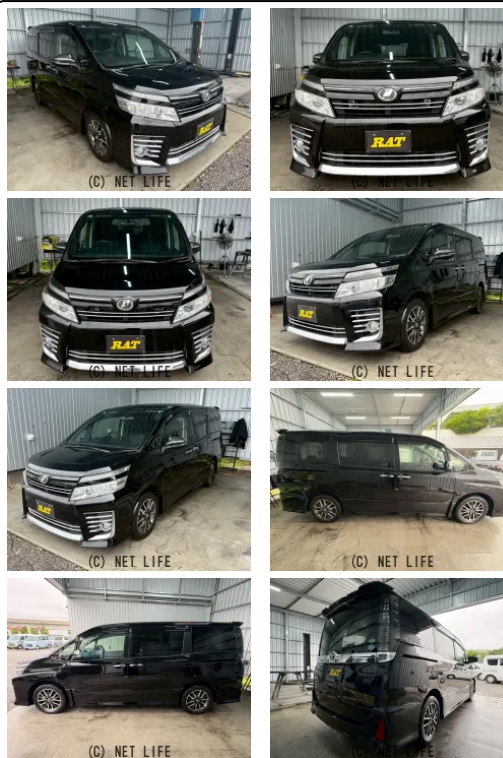

本土車両 ETC 両側パワー自動スライドドア ナビ TV Bluetooth
CD DVD ステアリングスイッチ スマートキー2つ

車名	トヨタ ヴォクシー 2.0 ZS 煌		
本体価格(消費税込) 支払総額(税込)	121万円 (129万円)		
年式	2015年 (H27)		
走行距離	12.9万 km		
保証	保証付・12ヶ月・距離無制限		
法定整備	法定整備含		
色	ブラック		
車検	車検整備付	修復歴	無
リサイクル	リ済込	駆動方式	2WD
燃料	ガソリン	ミッション	MTモード付CVTインソ
ハンドル	右	乗車定員	8名
ドア	5D	車台番号	213

装備・内装・外装・安全装備

パワーステアリング・パワーウィンドウ・エアコン・ETC・キーレス・ナビ(HDDナビ)・カメラ(バック)・ABS・エアバック(運転席/助手席/サイド)・

装備備考

●パワーステアリング●パワーウィンドウ●エアコン●ETC●キーレス●ABS●運転席エアバッグ●助手席エアバッグ●サイドエアバッグ●CD●ミュージック接続可●バックカメラ●HDD ナ...

車販売RATのお問い合わせ

098-996-5990