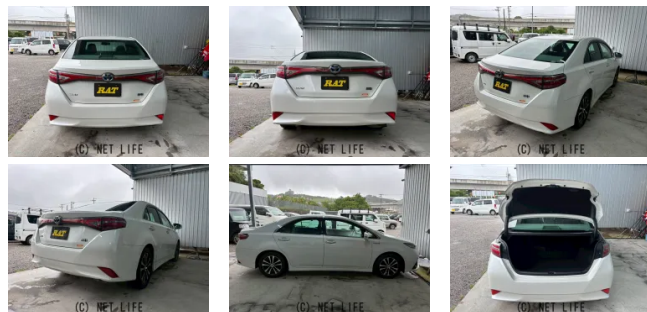

本土車両 ETC ナビ TV Bluetooth バックカメラ パワーシート

| | | | |
|------------------------|-------------------------|-------|---------|
| 車名 | トヨタ SAI 2.4 S Cパッケージ | | |
| 本体価格(消費税込) 支払総額(税込) | 107万円 (115万円) | | |
| 年式 | 2015年 (H27) | | |
| 走行距離 | 9.5万 km | | |
| 保証 | 保証付・12ヶ月・距離無制限 | | |
| 法定整備 | 法定整備含 | | |
| 色 | ホワイトパールクリスタルシャイン | | |
| 車検 | 車検整備付 | 修復歴 | 無 |
| リサイクル | リ済込 | 駆動方式 | 2WD |
| 燃料 | ハイブリッド | ミッション | CVTインパネ |
| ハンドル | 右 | 乗車定員 | 5名 |
| ドア | 4D | 車台番号 | 539 |