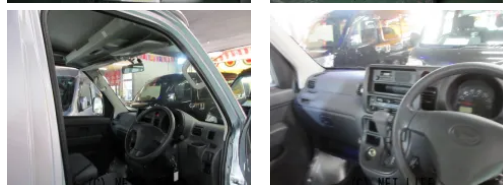

本土より良質な仕入がメインなので安心!在庫もそろえてお待ちしております!さらに!全国より取り寄せ可能、注文販売行っております。

朝陽自動車のお問い合わせ

098-989-7740

※お問合せの際は、「クロスロード」を見た!とお伝えください。

更新日 03月19日 17:17

<https://www.o-cross.net/car/daihatsu/S032/004360-1251010-N0001/>

車名	ダイハツ ハイゼットカーゴ 660 スペシャル ハイルー フ		
本体価格(消費税込) 支払総額(税込)	69万円 (75万円)		
年式	2016年 (H28)		
走行距離	7万 km		
保証	保証付・1ヶ月・1千km		
法定整備	法定整備含		
色	シルバー		
車検	車検整備付	修復歴	無
リサイクル	リ済込	駆動方式	2WD
燃料	ガソリン	ミッション	5MTインパネ
ハンドル	右	乗車定員	4名
ドア	5D	車台番号	745

装備・内装・外装・安全装備

パワーステアリング・エアコン・ETC・電格ミラー・集中ドアロック・ABS・エアバック(運転席/助手席)・

装備備考

●パワーステアリング●エアコン●ABS●運転席エアバッグ●助手席エアバッグ●商用車・バン●ETC●集中ドアロック●電格ミラー

朝陽自動車

沖縄県うるま市宮里205-3

営業時間: 10:00~19:00

定休日: 水曜日