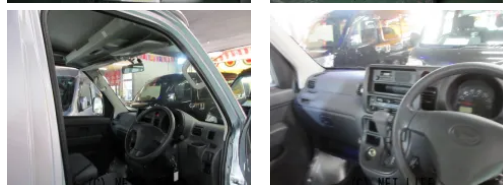

本土より良質な仕入がメインなので安心!在庫もそろえてお待ちしております!さらに!全国より取り寄せ可能、注文販売行っております。

朝陽自動車のお問い合わせ

098-989-7740

※お問合せの際は、「クロスロード」を見た!とお伝えください。

更新日 05月19日 12:39

<https://www.o-cross.net/car/daihatsu/S032/004360-1251010-N0001/>

車名	ダイハツ ハイゼットカーゴ 660 スペシャル ハイルー フ		
本体価格(消費税込) 支払総額(税込)	69万円 (75万円)		
年式	2016年 (H28)		
走行距離	7万 km		
保証	保証付・1ヶ月・1千km		
法定整備	法定整備含		
色	シルバー		
車検	車検整備付	修復歴	無
リサイクル	リ済込	駆動方式	2WD
燃料	ガソリン	ミッション	4ATインパネ
ハンドル	右	乗車定員	4名
ドア	5D	車台番号	745

装備・内装・外装・安全装備

パワーステアリング・エアコン・ABS・エアバック(運転席/助手席)・

装備備考

●パワーステアリング●エアコン●ABS●運転席エアバッグ●助手席エアバッグ●商用車・バン

朝陽自動車

沖縄県うるま市宮里205-3

営業時間: 10:00~19:00

定休日: 水曜日