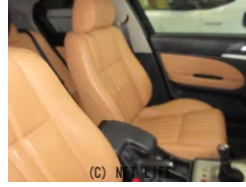

備考なし

車名

アルファ ロメオ
アルファ159
2.2 JTS セレスピード
ディスティンクティブ

本体価格(消費税込)
支払総額(税込)

24万円 (25万円)

年式

2007年 (H19)

走行距離