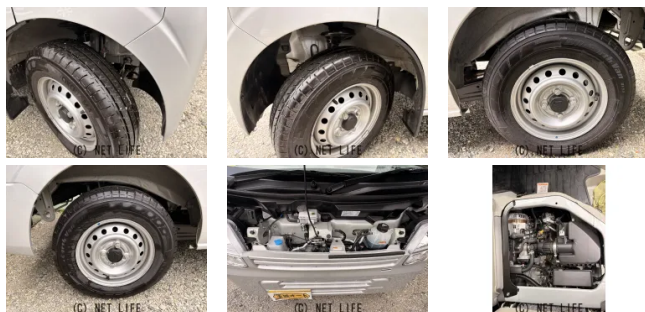

備考なし

車名	スズキ エブリイ 660 PA リミテッド ハ イルーフ		
本体価格(消費税込) 支払総額(税込)	149万円 (152万円)		
年式	2024年 (R6)		
走行距離	600 km		
保証	保証付・12ヶ月・10千km		
法定整備	法定整備含		
色	シルバー		
車検	検R8/11	修復歴	無
リサイクル	リ済込	駆動方式	2WD
燃料	ガソリン	ミッション	CVTインパネ
ハンドル	右	乗車定員	4名
ドア	5D	車台番号	441

装備・内装・外装・安全装備

パワーステアリング・パワーウィンドウ・エアコン・オートライト・光軸調整・
プライバシーガラス・キーレス・集中ドアロック・ナビ(DVDナビ)・ABS・
横滑り防止装置・衝突被害軽減ブレーキ・クルーズコントロール・
アイドリングストップ・エアバック(運転席/助手席)・

装備備考

●パワーステアリング●パワーウィンドウ●エアコン●キーレス●
ABS●運転席エアバッグ●助手席エアバッグ●商用車・バン●光
軸調整●オートライト●集中ドアロック●プライバシーガラス ●...