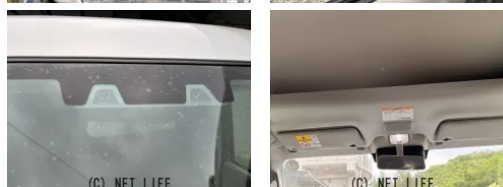

備考なし

車名	スズキ エブリイ 660 PA リミテッド ハ イルーフ		
本体価格(消費税込) 支払総額(税込)	149万円 (152万円)		
年式	2024年 (R6)		
走行距離	600 km		
保証	保証付・12ヶ月・10千km		
法定整備	法定整備含		
色	シルバー		
車検	検R8/11	修復歴	無
リサイクル	リ済込	駆動方式	2WD
燃料	ガソリン	ミッション	CVTインパネ
ハンドル	右	乗車定員	4名
ドア	5D	車台番号	441

装備・内装・外装・安全装備

パワーステアリング・パワーウィンドウ・エアコン・オートライト・光軸調整・
プライバシーガラス・キーレス・集中ドアロック・ナビ(DVDナビ)・ABS・
横滑り防止装置・衝突被害軽減ブレーキ・クルーズコントロール・
アイドリングストップ・エアバック(運転席/助手席)・

装備備考

●パワーステアリング●パワーウィンドウ●エアコン●キーレス●
ABS●運転席エアバッグ●助手席エアバッグ●商用車・バン●光
軸調整●オートライト●集中ドアロック●プライバシーガラス ●...