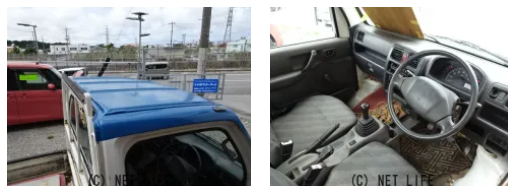

●こちらの車両は、山里展示場(だるま食堂からイオンライカム向け)にて展示中(沖縄市山里2丁目17)来店の際は、お気軽に連絡下さい。担当→090-9784-7716 工場/事務所→謝苅のポリテクセンター近く～(北谷町吉原422-3

16モーターのお問い合わせ

090-9784-7716

※お問合せの際は、「クロスロード」を見た！とお伝えください。

更新日 05月16日 15:49

<https://www.o-cross.net/car/suzuki/S034/004370-1260410-N0001/>

車名	スズキ キャリイ キャリイ農繁仕様☆山里店展示 中☆ パートタイム4WD☆高...		
本体価格(消費税込) 支払総額(税込)	35万円 (36万円)		
年式	2006年 (H18)		
走行距離	12万 km		
保証	保証付・1ヶ月・1千km		
法定整備	法定整備含		
色	ホワイト		
車検	検R10/4	修復歴	無
リサイクル	リ済込	駆動方式	4WD
燃料	ガソリン	ミッション	5MTフロア
ハンドル	右	乗車定員	2名
ドア	2D	車台番号	360