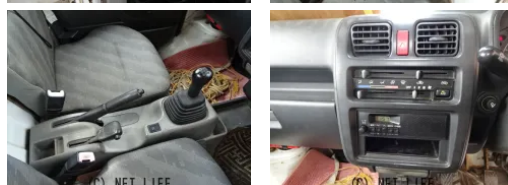

●こちらの車両は、山里展示場(だるま食堂からイオンライカム向け)にて展示中(沖縄市山里2丁目17)来店の際は、お気軽に連絡下さい。担当→090-9784-7716 工場/事務所→謝苅のポリテクセンター近く～(北谷町吉原422-3

16モーターのお問い合わせ

**090-9784-7716**

※お問合せの際は、「クロスロード」を見た！とお伝えください。

更新日 04月10日 13:00

<https://www.o-cross.net/car/suzuki/S034/004370-1260410-N0001/>

車名	スズキ キャリイ キャリイ農繁仕様☆山里店展示 中☆ パートタイム4WD☆高...		
本体価格(消費税込) 支払総額(税込)	<b>35万円 (39万円)</b>		
年式	2006年 (H18)		
走行距離	12万 km		
保証	保証付・1ヶ月・1千km		
法定整備	法定整備含		
色	ホワイト		
車検	検R10/4	修復歴	無
リサイクル	リ済込	駆動方式	4WD
燃料	ガソリン	ミッション	5MTフロア
ハンドル	右	乗車定員	2名
ドア	2D	車台番号	360

### 装備・内装・外装・安全装備

エアコン・