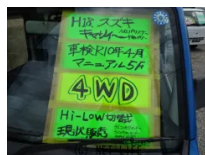

●こちらの車両は、山里展示場(だるま食堂からイオンライカム向け)にて展示中(沖縄市山里2丁目17)来店の際は、お気軽に連絡下さい。担当→090-9784-7716 工場/事務所→謝苅のポリテクセンター近く～(北谷町吉原422-3

16モーターのお問い合わせ

090-9784-7716

※お問合せの際は、「クロスロード」を見た！とお伝えください。

更新日 05月16日 15:49

<https://www.o-cross.net/car/suzuki/S034/004370-1260410-N0001/>

車名	スズキ キャリイ キャリイ農繁仕様☆山里店展示 中☆ パートタイム4WD☆高...		
本体価格(消費税込) 支払総額(税込)	35万円 (36万円)		
年式	2006年 (H18)		
走行距離	12万 km		
保証	保証付・1ヶ月・1千km		
法定整備	法定整備含		
色	ホワイト		
車検	検R10/4	修復歴	無
リサイクル	リ済込	駆動方式	4WD
燃料	ガソリン	ミッション	5MTフロア
ハンドル	右	乗車定員	2名
ドア	2D	車台番号	360