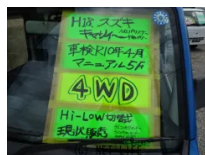

●こちらの車両は、山里展示場(だるま食堂からイオンライカム向け)にて展示中(沖縄市山里2丁目17)来店の際は、お気軽に連絡下さい。担当→090-9784-7716 工場/事務所→謝苅のポリテクセンター近く～(北谷町吉原422-3

16モーターのお問い合わせ

**090-9784-7716**

※お問合せの際は、「クロスロード」を見た！とお伝えください。

更新日 04月10日 13:00

<https://www.o-cross.net/car/suzuki/S034/004370-1260410-N0001/>

車名	スズキ キャリイ キャリイ農繁仕様☆山里店展示 中☆ パートタイム4WD☆高...		
本体価格(消費税込) 支払総額(税込)	<b>35万円 (39万円)</b>		
年式	2006年 (H18)		
走行距離	12万 km		
保証	保証付・1ヶ月・1千km		
法定整備	法定整備含		
色	ホワイト		
車検	検R10/4	修復歴	無
リサイクル	リ済込	駆動方式	4WD
燃料	ガソリン	ミッション	5MTフロア
ハンドル	右	乗車定員	2名
ドア	2D	車台番号	360