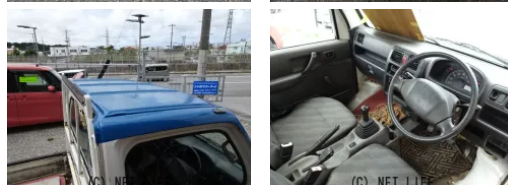

●こちらの車両は、山里展示場(だるま食堂からイオンライカム向け)にて展示中(沖縄市山里2丁目17)来店の際は、お気軽に連絡下さい。担当→090-9784-7716 工場/事務所→謝苅のポリテクセンター近く～(北谷町吉原422-3

16モーターのお問い合わせ

**090-9784-7716**

※お問合せの際は、「クロスロード」を見た！とお伝えください。

更新日 04月10日 13:00

<https://www.o-cross.net/car/suzuki/S034/004370-1260410-N0001/>

車名	スズキ キャリイ キャリイ農繁仕様☆山里店展示 中☆ パートタイム4WD☆高...		
本体価格(消費税込) 支払総額(税込)	<b>35万円 (39万円)</b>		
年式	2006年 (H18)		
走行距離	12万 km		
保証	保証付・1ヶ月・1千km		
法定整備	法定整備含		
色	ホワイト		
車検	検R10/4	修復歴	無
リサイクル	リ済込	駆動方式	4WD
燃料	ガソリン	ミッション	5MTフロア
ハンドル	右	乗車定員	2名
ドア	2D	車台番号	360

### 装備・内装・外装・安全装備

エアコン・