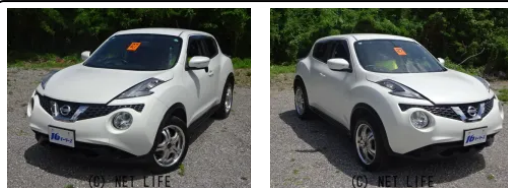

●こちらの車両は、山里展示場(だるま食堂からイオンライカム向け)にて展示中(沖縄市山里2丁目17)来店の際は、お気軽に連絡下さい。担当→090-9784-7716 工場/事務所→謝苅のポリテクセンター近く～(北谷町吉原422-3

16モーターズのお問い合わせ

090-9784-7716

※お問合せの際は、「クロスロード」を見た！とお伝えください。

更新日 05月21日 14:40

<https://www.o-cross.net/car/nissan/S166/004370-1260428-N0001/>

車名	日産 ジューク ☆山里店展示中☆走行3.4万 km☆無事故車☆ナビ☆車検2...		
本体価格(消費税込) 支払総額(税込)	ご成約 (---)		
年式	2015年 (H27)		
走行距離	3.4万 km		
保証	保証付・24ヶ月・3千km		
法定整備	法定整備含		
色	パール		
車検	車検整備付	修復歴	無
リサイクル	リ未	駆動方式	2WD
燃料	ガソリン	ミッション	CVTコラム
ハンドル	右	乗車定員	5名
ドア	5D	車台番号	957