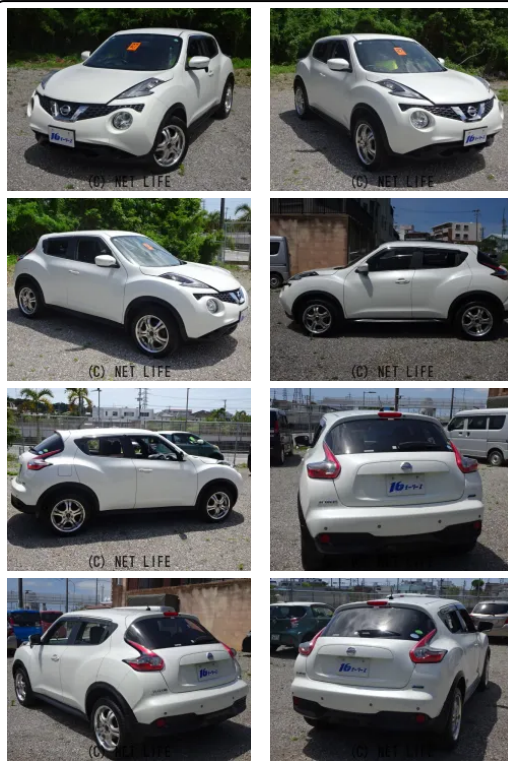

●こちらの車両は、山里展示場(だるま食堂からイオンライカム向け)にて展示中(沖縄市山里2丁目17)来店の際は、お気軽に連絡下さい。担当→090-9784-7716 工場/事務所→謝苅のポリテクセンター近く～(北谷町吉原422-3)

車名	日産 ジューク ☆山里店展示中☆走行3.4万 km☆無事故車☆ナビ☆車検2...		
本体価格(消費税込) 支払総額(税込)	99万円 (109万円)		
年式	2015年 (H27)		
走行距離	34029万 km		
保証	保証付・24ヶ月・3千km		
法定整備	法定整備含		
色	パール		
車検	車検整備付	修復歴	無
リサイクル	リ未	駆動方式	2WD
燃料	ガソリン	ミッション	CVTコラム
ハンドル	右	乗車定員	5名
ドア	5D	車台番号	957

装備・内装・外装・安全装備

パワーステアリング・パワーウィンドウ・エアコン・ETC・ウインカーミラー・電格ミラー・キーレス・プッシュスタート・ナビ(HDDナビ)・カメラ(バック)・ABS・横滑り防止装置・衝突安全ボディ・エアバック(運転席/助手席)・

装備備考

●パワーステアリング●パワーウィンドウ●エアコン●ETC●キーレス●ABS●運転席エアバッグ●助手席エアバッグ●CD●バックカメラ●HDD ナビ●電格ミラー●ウインカーミラー●プッ...