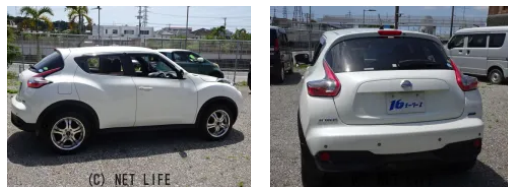

●こちらの車両は、山里展示場(だるま食堂からイオンライカム向け)にて展示中(沖縄市山里2丁目17)来店の際は、お気軽に連絡下さい。担当→090-9784-7716 工場/事務所→謝苅のポリテクセンター近く～(北谷町吉原422-3

16モーターズのお問い合わせ

090-9784-7716

※お問合せの際は、「クロスロード」を見た！とお伝えください。

更新日 05月21日 14:40

<https://www.o-cross.net/car/nissan/S166/004370-1260428-N0001/>

車名	日産 ジューク ☆山里店展示中☆走行3.4万 km☆無事故車☆ナビ☆車検2...		
本体価格(消費税込) 支払総額(税込)	ご成約 (---)		
年式	2015年 (H27)		
走行距離	3.4万 km		
保証	保証付・24ヶ月・3千km		
法定整備	法定整備含		
色	パール		
車検	車検整備付	修復歴	無
リサイクル	リ未	駆動方式	2WD
燃料	ガソリン	ミッション	CVTコラム
ハンドル	右	乗車定員	5名
ドア	5D	車台番号	957