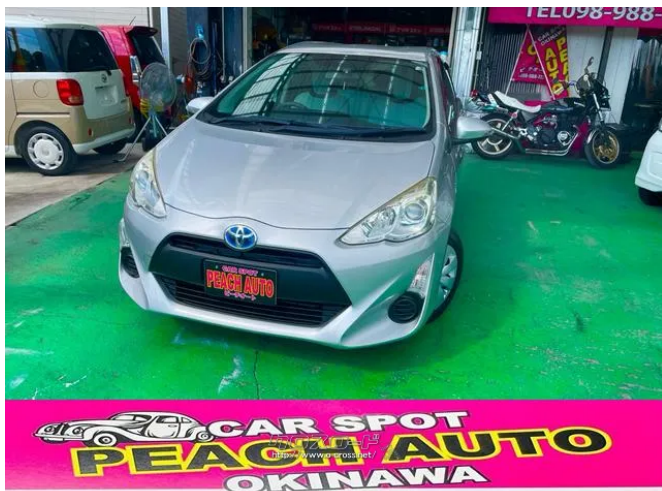

ETC TV ナビ DVD バックカメラ HYBRID車

車名	トヨタ アクア 1.5 L		
本体価格(消費税込) 支払総額(税込)	72万円 (79.9万円)		
年式	2015年 (H27)		
走行距離	8.5万 km		
保証	保証付・24ヶ月・距離無制限		
法定整備	法定整備含		
色	シルバーメタリック		
車検	車検整備付	修復歴	無
リサイクル	リ済込	駆動方式	2WD
燃料	ハイブリッド	ミッション	CVTフロア
ハンドル	右	乗車定員	5名
ドア	5D	車台番号	249