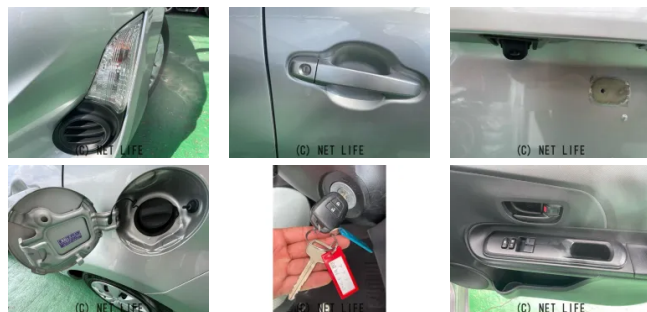

ETC TV ナビ DVD バックカメラ HYBRID車

車名	トヨタ アクア 1.5 L		
本体価格(消費税込) 支払総額(税込)	72万円 (79.9万円)		
年式	2015年 (H27)		
走行距離	8.5万 km		
保証	保証付・24ヶ月・距離無制限		
法定整備	法定整備含		
色	シルバーメタリック		
車検	車検整備付	修復歴	無
リサイクル	リ済込	駆動方式	2WD
燃料	ハイブリッド	ミッション	CVTフロア
ハンドル	右	乗車定員	5名
ドア	5D	車台番号	249

装備・内装・外装・安全装備

パワーステアリング・パワーウィンドウ・エアコン・ETC・キーレス・TV(ワンセグ)
 ・ナビ(DVDナビ)・カメラ(バック)・ABS・横滑り防止装置・衝突安全ボディ・
 アイドリングストップ・エアバック(運転席/助手席)・

装備備考

●運転席エアバッグ●助手席エアバッグ●ABS●エアコン●パワーステアリング●パワーウィンドウ●アイドリングストップ●BT接続●DVD ナビ●ワンセグTV●CD●DVD再生●キーレス...