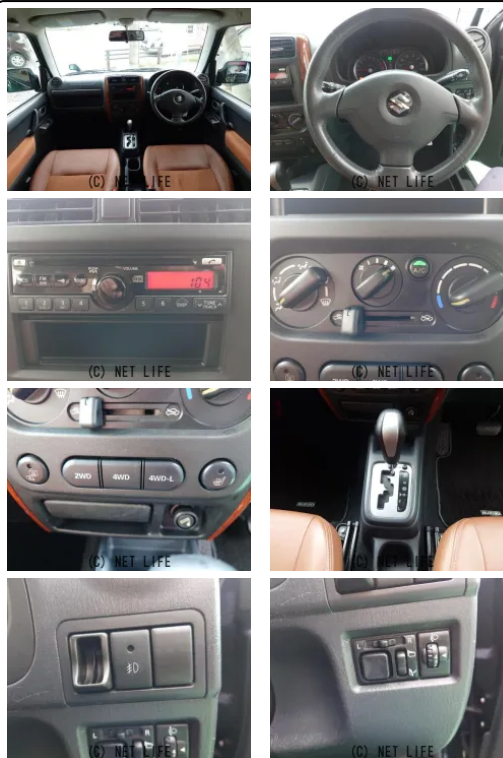

山道でもぐんぐん加速☆4WD

車名	スズキ ジムニー 660 ランドベンチャー 4WD		
本体価格(消費税込) 支払総額(税込)	84万円 (86.8万円)		
年式	2006年 (H18)		
走行距離	11.0万 km		
保証	保証付・2ヶ月・2千km		
法定整備	法定整備含		
色	ブラックII		
車検	車検整備付	修復歴	無
リサイクル	リ済込	駆動方式	4WD
燃料	ガソリン	ミッション	4ATフロア
ハンドル	右	乗車定員	4名
ドア	3D	車台番号	815

装備・内装・外装・安全装備

パワーステアリング・パワーウィンドウ・エアコン・シートヒーター・ルーフレール
・エアバック(運転席/助手席)・

装備備考

- 運転席エアバッグ●助手席エアバッグ●エアコン●パワーステアリング●パワーウィンドウ●CD●アルミホイール●シートヒーター
- ー●ルーフレール

PEACH AUTOのお問い合わせ

070-5489-8720

※お問合せの際は、「クロスロード」を見た！とお伝えください。