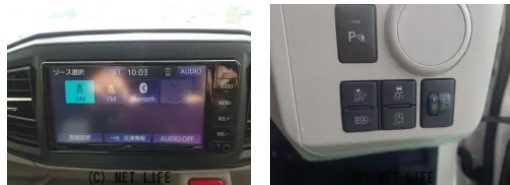

ETC バックカメラ ナビ クリアランスソナー 衝突被害軽減システム オートマ  
 チックハイビーム オートライト アイドリングストップ 電動格納ミラー CVT  
 ESC USB ミュージックプレイヤー接続可

PEACH AUTOのお問い合わせ

**070-5489-8720**

※お問合せの際は、「クロスロード」を見た！とお伝えください。

更新日 04月30日 12:35

<https://www.o-cross.net/car/toyota/S230/004401-1260406-N0001/>

**装備・内装・外装・安全装備**

パワーウィンドウ・エアコン・オートライト・ETC・カメラ(バック)・  
 横滑り防止装置・衝突被害軽減ブレーキ・アイドリングストップ・  
 エアバック(運転席/助手席)・

**装備備考**

●運転席エアバッグ●助手席エアバッグ●エアコン●パワーウィ  
 ンドウ●アイドリングストップ●USB入力端子●BT接続●メモリ  
 ーナビ他●ミュージック接続可●バックカメラ●ETC●横滑り防...