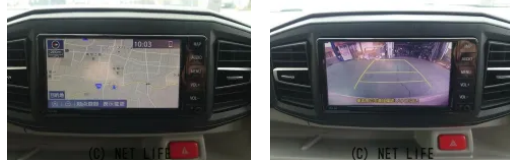

ETC バックカメラ ナビ クリアランスソナー 衝突被害軽減システム オートマ  
 チックハイビーム オートライト アイドリングストップ 電動格納ミラー CVT  
 ESC USB ミュージックプレイヤー接続可

PEACH AUTOのお問い合わせ

**070-5489-8720**

※お問合せの際は、「クロスロード」を見た！とお伝えください。

更新日 04月30日 12:35

<https://www.o-cross.net/car/toyota/S230/004401-1260406-N0001/>