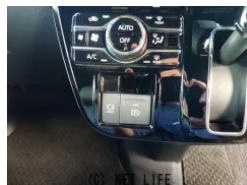

ドライブレコーダー ETC バックカメラ 両側電動スライドドア TV クリアラ
ンスソナー 衝突被害軽減システム オートライト スマートキー アイドリングスト
ップ 電動格納ミラー シートヒーター

車名	ダイハツ タント 660 カスタム RS		
本体価格(消費税込) 支払総額(税込)	ASK (---)		
年式	2025年 (R7)		
走行距離	0.2万 km		
保証	保証付・2ヶ月・2千km		
法定整備	法定整備含		
色	ホワイトII		
車検	車検整備付	修復歴	有
リサイクル	リ済込	駆動方式	2WD
燃料	ガソリン	ミッション	4ATインパネ
ハンドル	右	乗車定員	4名
ドア	5D	車台番号	426

装備・内装・外装・安全装備

パワーウィンドウ・エアコン・オートライト・ETC・キーレス・スマートキー・
ドライブレコーダー・TV(ワンセグ)・ベンチシート・シートヒーター・
カメラ(バック)・スライドドア(両側電動)・横滑り防止装置・衝突被害軽減ブレーキ・
アイドリングストップ・エアバック(運転席/助手席)・

装備備考

●運転席エアバッグ●助手席エアバッグ●両側電動スライドドア●
エアコン●パワーウィンドウ●アイドリングストップ●ドライブレ
コーダー●USB入力端子●BT接続●ワンセグTV●アルミホイ...