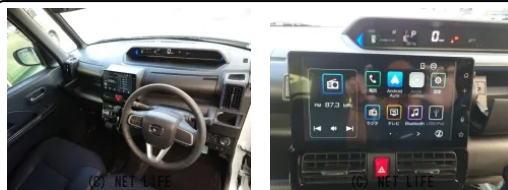

ドライブレコーダー ETC バックカメラ 両側電動スライドドア TV クリアラ
ンスソナー 衝突被害軽減システム オートライト スマートキー アイドリングスト
ップ 電動格納ミラー シートヒーター

車名	ダイハツ タント 660 カスタム RS		
本体価格(消費税込) 支払総額(税込)	ASK (---)		
年式	2025年 (R7)		
走行距離	0.2万 km		
保証	保証付・2ヶ月・2千km		
法定整備	法定整備含		
色	ホワイトII		
車検	車検整備付	修復歴	有
リサイクル	リ済込	駆動方式	2WD
燃料	ガソリン	ミッション	4ATインパネ
ハンドル	右	乗車定員	4名
ドア	5D	車台番号	426

装備・内装・外装・安全装備

パワーウィンドウ・エアコン・オートライト・ETC・キーレス・スマートキー・
ドライブレコーダー・TV(ワンセグ)・ベンチシート・シートヒーター・
カメラ(バック)・スライドドア(両側電動)・横滑り防止装置・衝突被害軽減ブレーキ・
アイドリングストップ・エアバック(運転席/助手席)・

装備備考

●運転席エアバッグ●助手席エアバッグ●両側電動スライドドア●
エアコン●パワーウィンドウ●アイドリングストップ●ドライブレ
コーダー●USB入力端子●BT接続●ワンセグTV●アルミホイ...