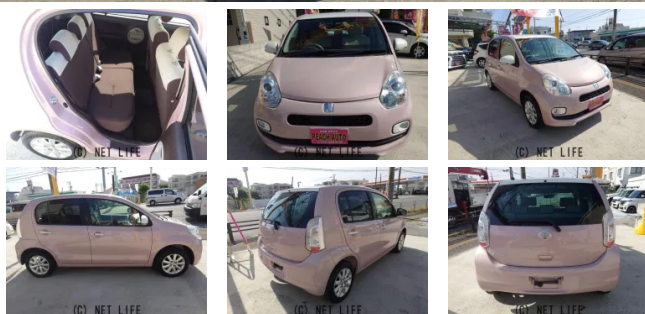

アルミホイール スマートキー アイドリングストップ 電動格納ミラー CVT 盗難防止システム 衝突安全ボディ ベンチシート ABS ESC エアコン パワーステアリング パワーウィンドウ

車名	トヨタ パッソ 1.0 プラスハナ Gパッケージ		
本体価格(消費税込) 支払総額(税込)	ASK (---)		
年式	2015年 (H27)		
走行距離	7.3万 km		
保証	保証付・2ヶ月・2千km		
法定整備	法定整備含		
色	ピンクホワイトII		
車検	車検整備付	修復歴	無
リサイクル	リ済込	駆動方式	2WD
燃料	ガソリン	ミッション	CVTコラム
ハンドル	右	乗車定員	5名
ドア	5D	車台番号	621