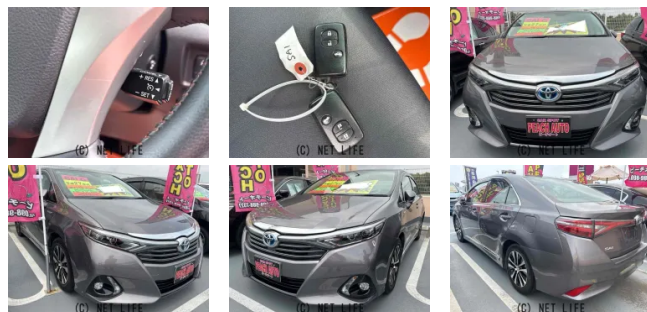

G ETC オートクルーズコントロール バックカメラ ナビ TV アルミホイール  
 オートライト LEDヘッドランプ CVT スマートキー 電動格納ミラー 盗  
 難防止システム パワーシート CD DVD再生

車名	トヨタ SAI 2.4 G		
本体価格(消費税込) 支払総額(税込)	<b>140万円 (148.8万円)</b>		
年式	2015年 (H27)		
走行距離	3.6万 km		
保証	保証付・12ヶ月・距離無制限		
法定整備	法定整備含		
色	グレーメタリック		
車検	車検整備付	修復歴	無
リサイクル	リ済込	駆動方式	2WD
燃料	ハイブリッド	ミッション	CVTインパネ
ハンドル	右	乗車定員	5名
ドア	4D	車台番号	492

**装備・内装・外装・安全装備**

パワーステアリング・パワーウィンドウ・エアコン・オートライト・LEDライト・  
 ETC・キーレス・スマートキー・盗難防止装置・TV(ワンセグ)・ナビ(SDナビ他)・  
 パワーシート・カメラ(バック)・ABS・横滑り防止装置・衝突安全ボディ・  
 エアバック(運転席/助手席/サイド)・

**装備備考**

●運転席エアバッグ●助手席エアバッグ●サイドエアバッグ●AB  
 S●エアコン●パワーステアリング●パワーウィンドウ●盗難防止  
 装置●USB入力端子●BT接続●SDナビ他●ワンセグTV●...