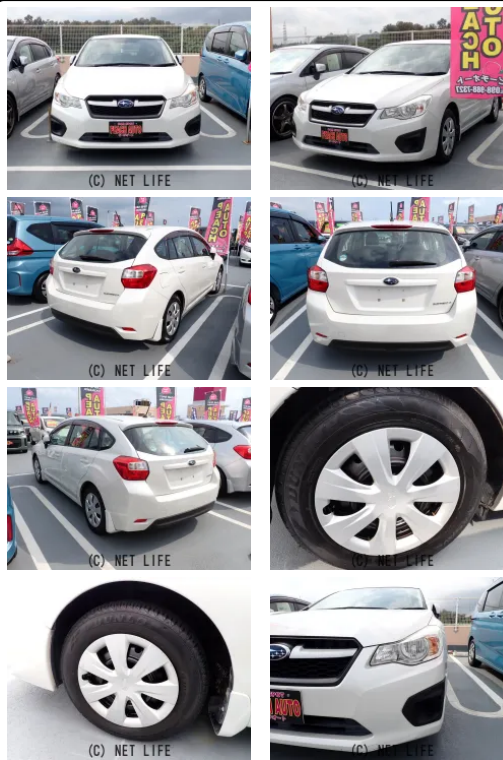

車選びの必須アイテム、ETC付きとなります！

PEACH AUTOのお問い合わせ

070-5489-8720

※お問合せの際は、「クロスロード」を見た！とお伝えください。

更新日 05月18日 12:52

<https://www.o-cross.net/car/subaru/S048/004401-1260417-N0002/>

車名	スバル インプレッサスポーツ 1.6 i		
本体価格(消費税込) 支払総額(税込)	60万円 (69.8万円)		
年式	2012年 (H24)		
走行距離	5.6万 km		
保証	保証付・2ヶ月・2千km		
法定整備	法定整備含		
色	サテンホワイト・パール		
車検	車検整備付	修復歴	無
リサイクル	リ済込	駆動方式	2WD
燃料	ガソリン	ミッション	CVTフロア
ハンドル	右	乗車定員	5名
ドア	5D	車台番号	689