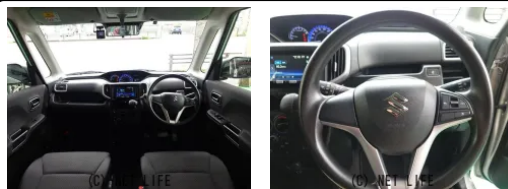

後席への移動も楽々！ウォークスルータイプ☆

車名	スズキ ソリオ 1.2 G		
本体価格(消費税込) 支払総額(税込)	ASK (---)		
年式	2020年 (R2)		
走行距離	6.8万 km		
保証	保証付・2ヶ月・2千km		
法定整備	法定整備含		
色	スターシルバーメタリック		
車検	車検整備付	修復歴	無
リサイクル	リ済込	駆動方式	2WD
燃料	ガソリン	ミッション	CVTインパネ
ハンドル	右	乗車定員	5名
ドア	5D	車台番号	442

**装備・内装・外装・安全装備**

パワーステアリング・パワーウィンドウ・エアコン・オートライト・ETC・キーレス・スマートキー・盗難防止装置・ドライブレコーダー・ナビ(SDナビ他)・シートヒーター・ウォークスルー・カメラ(バック)・スライドドア(両側(片側のみ電動))・ABS・横滑り防止装置・衝突被害軽減ブレーキ・衝突安全ボディ・クルーズコントロール・エアバック(運転席/助手席)・

**装備備考**

●運転席エアバッグ●助手席エアバッグ●両側(片側のみ電動)スライドドア●ABS●エアコン●パワーステアリング●パワーウィンドウ●盗難防止装置●ドライブレコーダー●USB入力端子●B...

PEACH AUTOのお問い合わせ

**070-5489-8720**

※お問合せの際は、「クロスロード」を見た！とお伝えください。

更新日 05月18日 12:44

<https://www.o-cross.net/car/suzuki/S014/004401-1260514-N0001/>