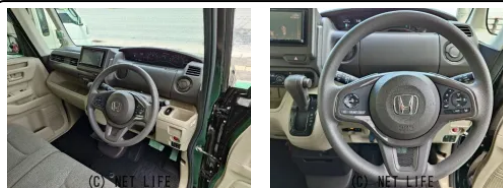

ETC バックカメラ 両側スライドドア ナビ TV レーンアシスト 衝突被害軽減システム オートライト スマートキー アイドリングストップ 電動格納ミラー ベンチシート CVT ESC CD

車名	ホンダ N-BOX 660 G ホンダセンシング		
本体価格(消費税込) 支払総額(税込)	ASK (---)		
年式	2019年 (R1)		
走行距離	6.0万 km		
保証	保証付・2ヶ月・2千km		
法定整備	法定整備含		
色	クリスタルブラックパール&カッパー		
車検	車検整備付	修復歴	無
リサイクル	リ済込	駆動方式	2WD
燃料	ガソリン	ミッション	CVTインパネ
ハンドル	右	乗車定員	4名
ドア	5D	車台番号	190

装備・内装・外装・安全装備

パワーステアリング・パワーウィンドウ・エアコン・オートライト・ETC・キーレス・スマートキー・TV(ワンセグ)・ナビ(SD ナビ他)・ベンチシート・カメラ(バック)・スライドドア(両側手動)・横滑り防止装置・衝突被害軽減ブレーキ・アイドリングストップ・エアバック(運転席)・

装備備考

●運転席エアバッグ●両側手動スライドドア●エアコン●パワーステアリング●パワーウィンドウ●アイドリングストップ●USB入力端子●BT接続●SD ナビ他●ワンセグTV●CD●DVD再...