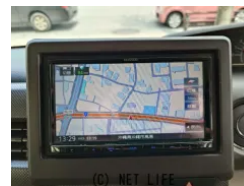

ETC バックカメラ 両側スライドドア ナビ TV レーンアシスト 衝突被害軽減システム オートライト スマートキー アイドリングストップ 電動格納ミラー ベンチシート CVT ESC CD

車名	ホンダ N-BOX 660 G ホンダセンシング		
本体価格(消費税込) 支払総額(税込)	ASK (---)		
年式	2019年 (R1)		
走行距離	6.0万 km		
保証	保証付・2ヶ月・2千km		
法定整備	法定整備含		
色	クリスタルブラックパール&カッパー		
車検	車検整備付	修復歴	無
リサイクル	リ済込	駆動方式	2WD
燃料	ガソリン	ミッション	CVTインパネ
ハンドル	右	乗車定員	4名
ドア	5D	車台番号	190