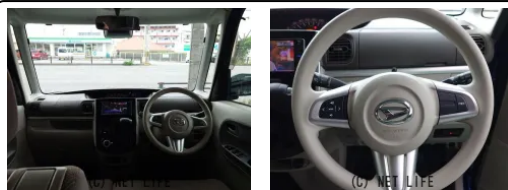

ETC バックカメラ 両側電動スライドドア ナビ TV 衝突被害軽減システム  
 オートマチックハイビーム オートライト スマートキー アイドリングストップ 電  
 動格納ミラー シートヒーター ターボ CVT

車名	ダイハツ タント 660 Xターボ SAIII		
本体価格(消費税込) 支払総額(税込)	ASK (---)		
年式	2017年 (H29)		
走行距離	5.0万 km		
保証	保証付・2ヶ月・2千km		
法定整備	法定整備含		
色	ダークブルーメタリック		
車検	車検整備付	修復歴	有
リサイクル	リ済込	駆動方式	2WD
燃料	ガソリン	ミッション	CVTインパネ
ハンドル	右	乗車定員	4名
ドア	5D	車台番号	921

### 装備・内装・外装・安全装備

パワーステアリング・パワーウィンドウ・エアコン・オートライト・ETC・キーレス  
 ・スマートキー・TV(ワンセグ)・ナビ(SDナビ他)・シートヒーター・  
 カメラ(バック)・スライドドア(両側電動)・ABS・横滑り防止装置・  
 衝突被害軽減ブレーキ・アイドリングストップ・エアバック(運転席/助手席)・