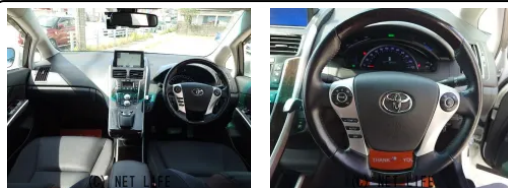

ドライブレコーダー ETC オートクルーズコントロール バックカメラ ナビ TV
 アルミホイール オートライト LEDヘッドランプ CVT スマートキー ア
 イドリングストップ 電動格納ミラー

車名	トヨタ SAI 2.4 G		
本体価格(消費税込) 支払総額(税込)	112万円 (118.8万円)		
年式	2014年 (H26)		
走行距離	9.7万 km		
保証	保証付・12ヶ月・距離無制限		
法定整備	法定整備含		
色	ホワイトパール		
車検	検R9/4	修復歴	無
リサイクル	リ済込	駆動方式	2WD
燃料	ハイブリッド	ミッション	CVTインパネ
ハンドル	右	乗車定員	5名
ドア	4D	車台番号	899

装備・内装・外装・安全装備

パワーステアリング・パワーウィンドウ・エアコン・オートライト・LEDライト・
 ETC・キーレス・スマートキー・盗難防止装置・ドライブレコーダー・TV(ワンセグ)
 ・ナビ(SD ナビ他)・パワーシート・カメラ(バック)・ABS・横滑り防止装置・
 衝突安全ボディ・クルーズコントロール・アイドリングストップ・
 エアバック(運転席/助手席/サイド)・

装備備考

●運転席エアバッグ●助手席エアバッグ●サイドエアバッグ●AB
 S●エアコン●パワーステアリング●パワーウィンドウ●盗難防止
 装置●アイドリングストップ●ドライブレコーダー●BT接続●S...