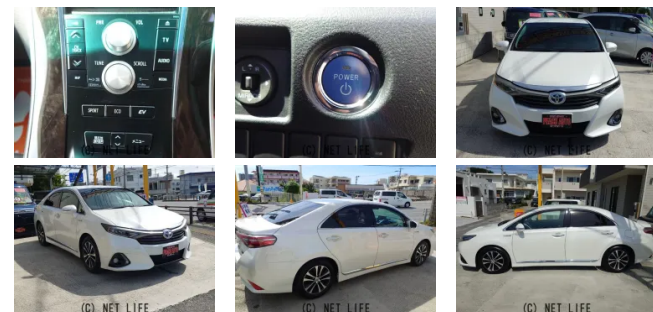

ドライブレコーダー ETC オートクルーズコントロール バックカメラ ナビ TV
 アルミホイール オートライト LEDヘッドランプ CVT スマートキー ア
 イドリングストップ 電動格納ミラー

車名	トヨタ SAI 2.4 G		
本体価格(消費税込) 支払総額(税込)	112万円 (118.8万円)		
年式	2014年 (H26)		
走行距離	9.7万 km		
保証	保証付・12ヶ月・距離無制限		
法定整備	法定整備含		
色	ホワイトパール		
車検	検R9/4	修復歴	無
リサイクル	リ済込	駆動方式	2WD
燃料	ハイブリッド	ミッション	CVTインパネ
ハンドル	右	乗車定員	5名
ドア	4D	車台番号	899

装備・内装・外装・安全装備

パワーステアリング・パワーウィンドウ・エアコン・オートライト・LEDライト・
 ETC・キーレス・スマートキー・盗難防止装置・ドライブレコーダー・TV(ワンセグ)
 ・ナビ(SD ナビ他)・パワーシート・カメラ(バック)・ABS・横滑り防止装置・
 衝突安全ボディ・クルーズコントロール・アイドリングストップ・
 エアバック(運転席/助手席/サイド)・

装備備考

●運転席エアバッグ●助手席エアバッグ●サイドエアバッグ●AB
 S●エアコン●パワーステアリング●パワーウィンドウ●盗難防止
 装置●アイドリングストップ●ドライブレコーダー●BT接続●S...