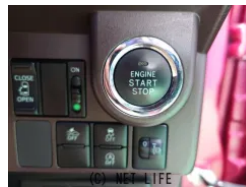

ETC バックカメラ ナビ TV 両側スライド・片側電動 クリアランスソナー  
 衝突被害軽減システム スマートキー アイドリングストップ 電動格納ミラー CV  
 T 盗難防止システム 衝突安全ボディ ABS

車名	トヨタ ルーミー 1.0 X S		
本体価格(消費税込) 支払総額(税込)	ASK (---)		
年式	2018年 (H30)		
走行距離	7.3万 km		
保証	保証付・2ヶ月・2千km		
法定整備	法定整備含		
色	マゼンタベリーマイカメタリック		
車検	検R9/6	修復歴	無
リサイクル	リ済込	駆動方式	2WD
燃料	ガソリン	ミッション	CVTインパネ
ハンドル	右	乗車定員	5名
ドア	5D	車台番号	400

**装備・内装・外装・安全装備**

パワーステアリング・パワーウィンドウ・エアコン・ETC・キーレス・スマートキー  
 ・盗難防止装置・TV(ワンセグ)・ナビ(SD ナビ他)・カメラ(バック)・  
 スライドドア(両側(片側のみ電動))・ABS・横滑り防止装置・衝突被害軽減ブレーキ・  
 衝突安全ボディ・障害物センサー・アイドリングストップ・  
 エアバック(運転席/助手席)・

**装備備考**