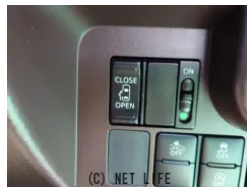

ETC バックカメラ ナビ TV 両側スライド・片側電動 クリアランスソナー
衝突被害軽減システム スマートキー アイドリングストップ 電動格納ミラー CV
T 盗難防止システム 衝突安全ボディ ABS

車名	トヨタ ルーミー 1.0 X S		
本体価格(消費税込) 支払総額(税込)	ASK (---)		
年式	2018年 (H30)		
走行距離	7.3万 km		
保証	保証付・2ヶ月・2千km		
法定整備	法定整備含		
色	マゼンタベリーマイカメタリック		
車検	検R9/6	修復歴	無
リサイクル	リ済込	駆動方式	2WD
燃料	ガソリン	ミッション	CVTインパネ
ハンドル	右	乗車定員	5名
ドア	5D	車台番号	400

装備・内装・外装・安全装備

パワーステアリング・パワーウィンドウ・エアコン・ETC・キーレス・スマートキー
・盗難防止装置・TV(ワンセグ)・ナビ(SD ナビ他)・カメラ(バック)・
スライドドア(両側(片側のみ電動))・ABS・横滑り防止装置・衝突被害軽減ブレーキ・
衝突安全ボディ・障害物センサー・アイドリングストップ・
エアバック(運転席/助手席)・

装備備考

●運転席エアバッグ●助手席エアバッグ●両側(片側のみ電動)ス
ライドドア●ABS●エアコン●パワーステアリング●パワーウィ
ンドウ●盗難防止装置●アイドリングストップ●BT接続●SD ...

PEACH AUTOのお問い合わせ

070-5489-8720

※お問合せの際は、「クロスロード」を見た！とお伝えください。

更新日 07月08日 16:54

<https://www.o-cross.net/car/toyota/S240/004401-1260706-N0004/>