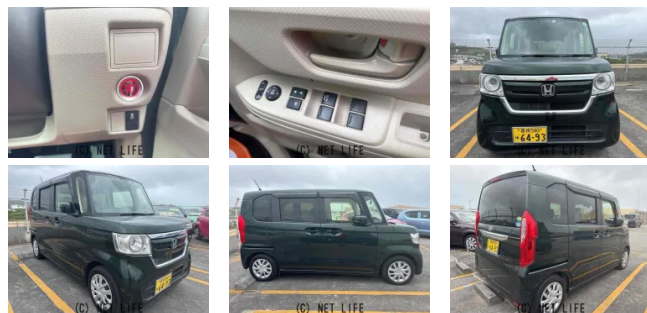

ETC 両側スライドドア ナビ TV スマートキー アイドリングストップ 電動
格納ミラー ベンチシート CVT ESC CD ミュージックプレイヤー接続可
チップアップシート

車名	ホンダ N-BOX 660 G		
本体価格(消費税込) 支払総額(税込)	86万円 (88.8万円)		
年式	2019年 (R1)		
走行距離	8.8万 km		
保証	保証付・12ヶ月・距離無制限		
法定整備	法定整備含		
色	ブリティッシュグリーンパール		
車検	検R8/10	修復歴	無
リサイクル	リ済込	駆動方式	2WD
燃料	ガソリン	ミッション	CVTインパネ
ハンドル	右	乗車定員	4名
ドア	5D	車台番号	683

装備・内装・外装・安全装備

パワーステアリング・パワーウィンドウ・エアコン・ETC・キーレス・スマートキー
・TV(ワンセグ)・ナビ(SD ナビ他)・ベンチシート・スライドドア(両側手動)・
横滑り防止装置・アイドリングストップ・エアバック(運転席/助手席)・

装備備考

●運転席エアバッグ●助手席エアバッグ●両側手動スライドドア●
エアコン●パワーステアリング●パワーウィンドウ●アイドリング
ストップ●SD ナビ他●ワンセグTV●CD●ミュージック接続...