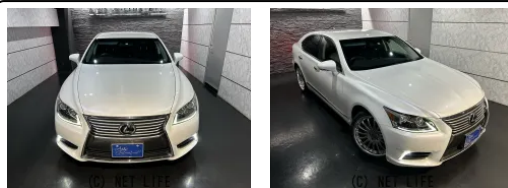

上質な中古車がきっと見つかります☆愛車探しなら宜野湾市大山☆国道58号線沿いの
Apis Internationalまで☆

| | | | |
|------------------------|-------------------------|-------|-----|
| 車名 | レクサス LS LS460 バージョンC | | |
| 本体価格(消費税込) 支払総額(税込) | 135万円 (158万円) | | |
| 年式 | 2012年 (H24) | | |
| 走行距離 | 10.2万 km | | |
| 保証 | 保証無 | | |
| 法定整備 | 法定整備含 | | |
| 色 | ホワイトパールクリスタルシャイン | | |
| 車検 | 車検整備付 | 修復歴 | 無 |
| リサイクル | リ済込 | 駆動方式 | 2WD |
| 燃料 | ガソリン | ミッション | AT |
| ハンドル | 右 | 乗車定員 | 5名 |
| ドア | 4D | 車台番号 | 675 |