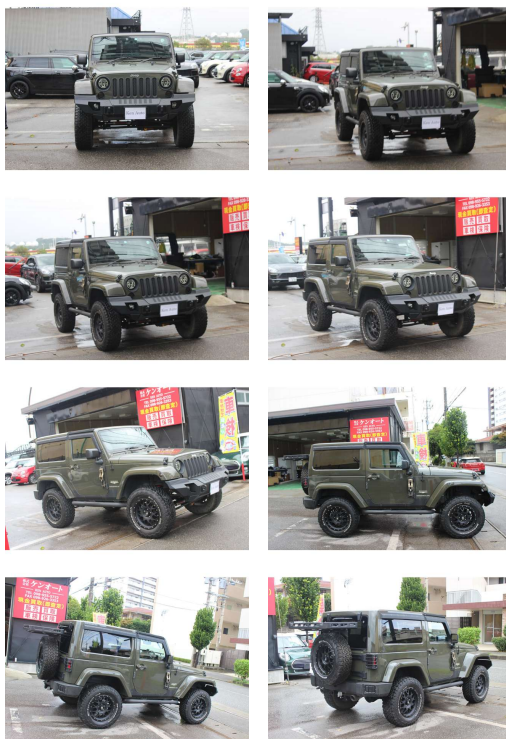

備考なし

車名

ジープ ジープラングラー
サハラ 4WD

本体価格(消費税込)
支払総額(税込)

265万円 (275万円)

年式

2015年 (H27)

走行距離

9.4万 km

保証

保証付・3ヶ月・3千km

法定整備

法定整備含

色

ダークグリーン

車検