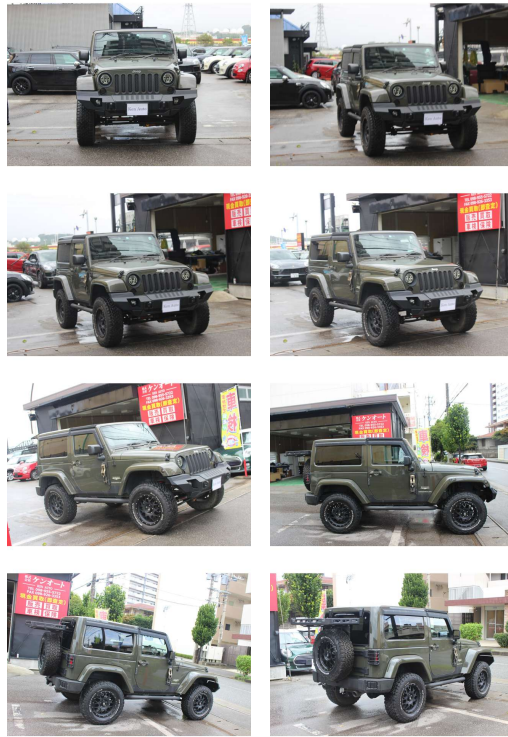

備考なし

車名	ジープ ジープラングラー サハラ 4WD		
本体価格(消費税込) 支払総額(税込)	265万円 (275万円)		
年式	2015年 (H27)		
走行距離	9.4万 km		
保証	保証付・3ヶ月・3000千km		
法定整備	法定整備含		
色	ダークグリーン		
車検	車検整備付	修復歴	無
リサイクル	リ済込	駆動方式	4WD
燃料	ガソリン	ミッション	5ATフロア
ハンドル	右	乗車定員	4名
ドア	3D	車台番号	832