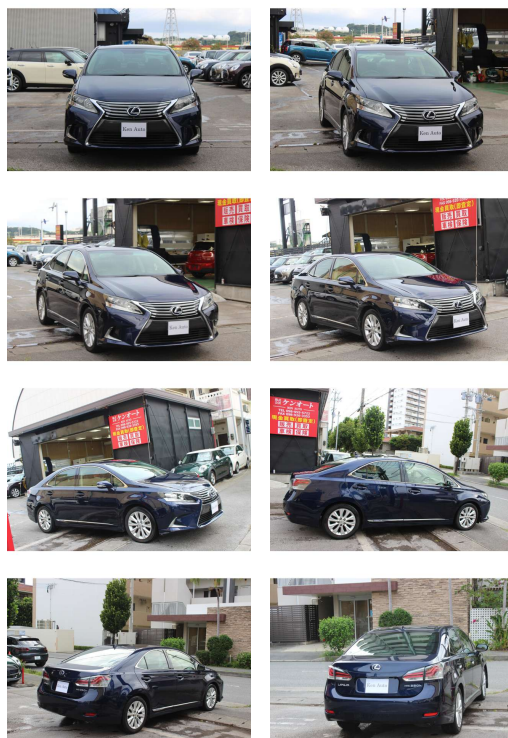

備考なし

車名	レクサス レクサスHS 250h		
本体価格(消費税込) 支払総額(税込)	110万円 (120万円)		
年式	2013年 (H25)		
走行距離	9.6万 km		
保証	保証付・1ヶ月・1000千km		
法定整備	法定整備含		
色	ダークブルー		
車検	車検整備付	修復歴	無
リサイクル	リ済込	駆動方式	2WD
燃料	ハイブリッド	ミッション	CVTインパネ
ハンドル	右	乗車定員	5名
ドア	4D	車台番号	368