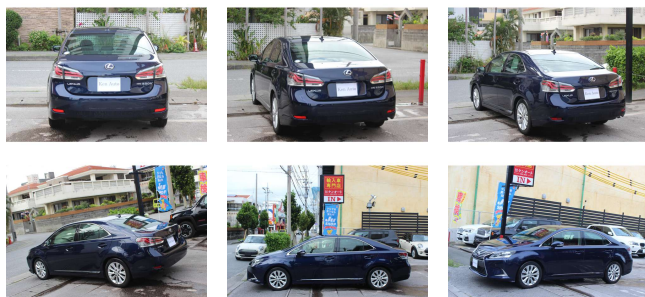

備考なし

車名	レクサス レクサスHS 250h		
本体価格(消費税込) 支払総額(税込)	110万円 (120万円)		
年式	2013年 (H25)		
走行距離	9.6万 km		
保証	保証付・1ヶ月・1000千km		
法定整備	法定整備含		
色	ダークブルー		
車検	車検整備付	修復歴	無
リサイクル	リ済込	駆動方式	2WD
燃料	ハイブリッド	ミッション	CVTインパネ
ハンドル	右	乗車定員	5名
ドア	4D	車台番号	368